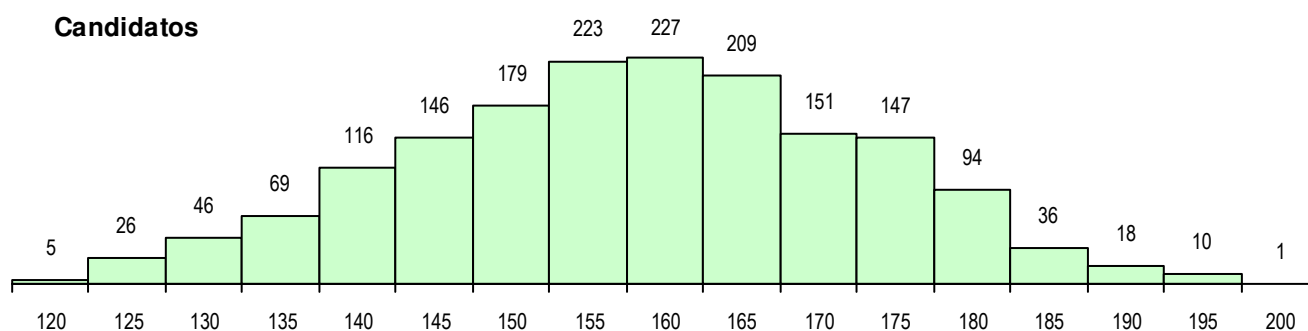

SEXO DOS CANDIDATOS

Sexo	Cands.	%	Cols.	%
Masc.	518	30	150	32
Femin.	1185	70	312	68
Total	1703		462	

CURSO DO 12º ANO (15 mais frequentes)

Curso 12º ano	Cands.	%	Cols.	%
F62 Línguas e Humanidades	1142	67	295	64
F60 Ciências e Tecnologias	221	13	73	16
F61 Ciências Socioeconómicas	192	11	66	14
950 Equivalências Estrangeiras (Decret	34	2	10	2
C62 Línguas e Humanidades	22	1	2	0
610 Cursos de Educação e Formação (17	1	6	1
P84 Técnico de Serviços Jurídicos	8	0	1	0
C82 Recorrente - Línguas e Humanidad	8	0	0	0
F64 Artes Visuais	7	0	1	0
966 Cursos EFA, Formações Modulares	6	0	1	0
C60 Ciências e Tecnologias	5	0	1	0
900 Emigrantes	5	0	1	0
H16 Assessoria Jurídica e Documentaçã	4	0	0	0
C61 Ciências Socioeconómicas	4	0	0	0
F73 Produção Artística	4	0	0	0

MÉDIAS DOS COLOCADOS

Nota de candidatura	168.0
Prova de ingresso	163.7
Média do 12º ano	172.2
Média do 10º/11º ano	172.2

OPÇÕES EXCLUÍDAS

Nota candidatura (s/mínima)	8
Prova ingresso (não fez)	51
Prova ingresso (s/mínima)	29
Pré-requisito (não fez)	0

DISTRIBUIÇÕES DE NOTAS DE CANDIDATURA

Candidatos

Colocados