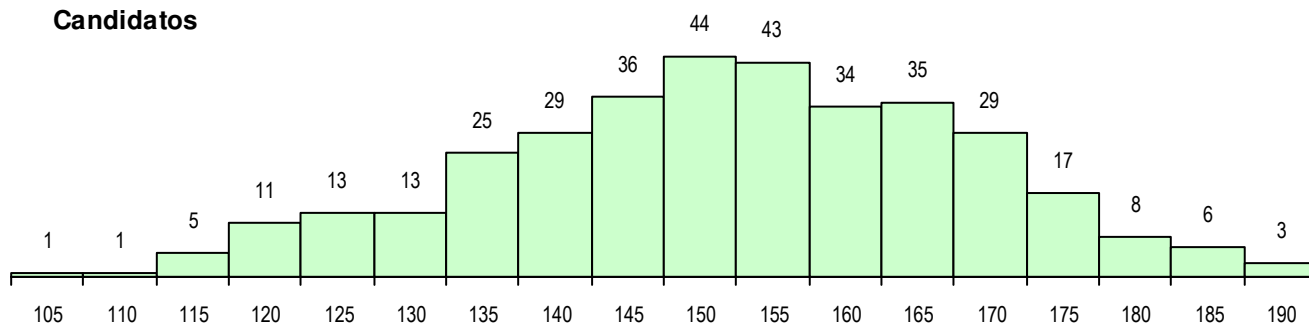

SEXO DOS CANDIDATOS

Sexo	Cands. %	Cols. %
Masc.	96 27	19 32
Femin.	257 73	40 68
Total	353	59

CURSO DO 12º ANO (15 mais frequentes)

Curso 12º ano	Cands. %	Cols. %
F62 Línguas e Humanidades	198 56	31 53
F60 Ciências e Tecnologias	33 9	5 8
C62 Línguas e Humanidades	18 5	3 5
F61 Ciências Socioeconómicas	14 4	5 8
F64 Artes Visuais	10 3	1 2
966 Cursos EFA, Formações Modulares	9 3	2 3
R02 Artes do Espetáculo - Interpretação	9 3	2 3
P91 Técnico de Turismo	8 2	1 2
950 Equivalências Estrangeiras (Decret	6 2	3 5
P28 Técnico de Comunicação - Marketin	5 1	0 0
F70 Comunicação Audiovisual	4 1	1 2
U16 Técnico de Restaurante/Bar	4 1	0 0
C82 Recorrente - Línguas e Humanidad	3 1	2 3
F77 Secundário de Canto	3 1	2 3
C60 Ciências e Tecnologias	3 1	0 0

MÉDIAS DOS COLOCADOS

Nota de candidatura	157.4
Prova de ingresso	165.3
Média do 12º ano	149.5
Média do 10º/11º ano	149.5

OPÇÕES EXCLUÍDAS

Nota candidatura (s/mínima)	0
Prova ingresso (não fez)	1
Prova ingresso (s/mínima)	0
Pré-requisito (não fez)	0

DISTRIBUIÇÕES DE NOTAS DE CANDIDATURA

Candidatos

Colocados