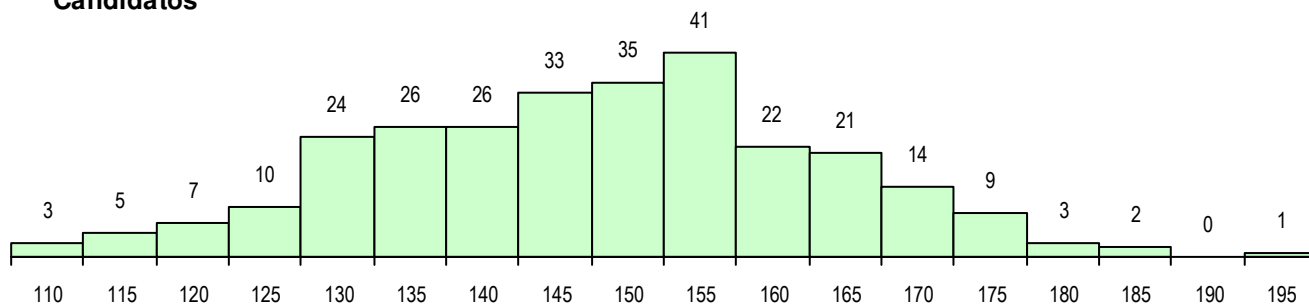

SEXO DOS CANDIDATOS

Sexo	Cands. %	Cols. %
Masc.	247 88	32 91
Femin.	35 12	3 9
Total	282	35

CURSO DO 12º ANO (15 mais frequentes)

Curso 12º ano	Cands. %	Cols. %
F61 Ciências Socioeconómicas	155 55	23 66
F60 Ciências e Tecnologias	81 29	7 20
950 Equivalências Estrangeiras (Decret	10 4	4 11
C81 Recorrente - Ciências Socioeconóm	9 3	0 0
C60 Ciências e Tecnologias	7 2	0 0
R05 Técnico de Apoio à Gestão Desporti	6 2	0 0
C61 Ciências Socioeconómicas	4 1	1 3
966 Cursos EFA, Formações Modulares	4 1	0 0
F62 Línguas e Humanidades	4 1	0 0
P51 Técnico de Gestão	1 0	0 0
C80 Recorrente - Ciências e Tecnologia	1 0	0 0

MÉDIAS DOS COLOCADOS

Nota de candidatura	161.7
Prova de ingresso	164.6
Média do 12º ano	158.9
Média do 10º/11º ano	158.9

OPÇÕES EXCLUÍDAS

Nota candidatura (s/mínima)	0
Prova ingresso (não fez)	4
Prova ingresso (s/mínima)	0
Pré-requisito (não fez)	0

DISTRIBUIÇÕES DE NOTAS DE CANDIDATURA

Candidatos

Colocados