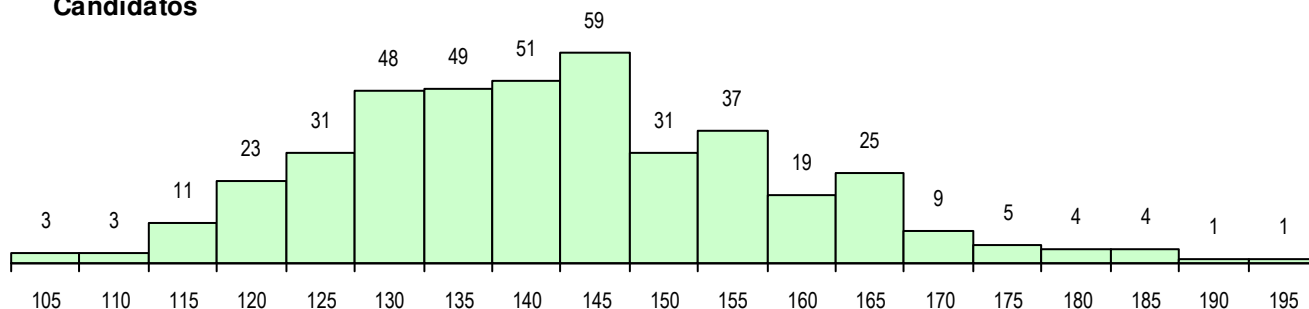

SEXO DOS CANDIDATOS

Sexo	Cands. %	Cols. %
Masc.	334 81	129 77
Femin.	80 19	39 23
Total	414	168

CURSO DO 12º ANO (15 mais frequentes)

Curso 12º ano	Cands. %	Cols. %
F60 Ciências e Tecnologias	302 73	130 77
R15 Técnico de Desporto	26 6	8 5
F61 Ciências Socioeconómicas	22 5	6 4
C60 Ciências e Tecnologias	17 4	7 4
C80 Recorrente - Ciências e Tecnologia	11 3	5 3
F62 Línguas e Humanidades	7 2	2 1
R05 Técnico de Apoio à Gestão Desportiv	5 1	1 1
950 Equivalências Estrangeiras (Decret	4 1	2 1
P56 Técnico de Gestão e Programação	3 1	1 1
966 Cursos EFA, Formações Modulares	3 1	0 0
610 Cursos de Educação e Formação (2 0	2 1
900 Emigrantes	2 0	1 1
C62 Línguas e Humanidades	2 0	0 0
P18 Técnico de Apoio à Infância	1 0	1 1
P81 Técnico de Restauração	1 0	1 1

MÉDIAS DOS COLOCADOS

Nota de candidatura	152.0
Prova de ingresso	150.3
Média do 12º ano	153.7
Média do 10º/11º ano	153.7

OPÇÕES EXCLUÍDAS

Nota candidatura (s/mínima)	0
Prova ingresso (não fez)	6
Prova ingresso (s/mínima)	0
Pré-requisito (não fez)	0

DISTRIBUIÇÕES DE NOTAS DE CANDIDATURA

Candidatos

Colocados