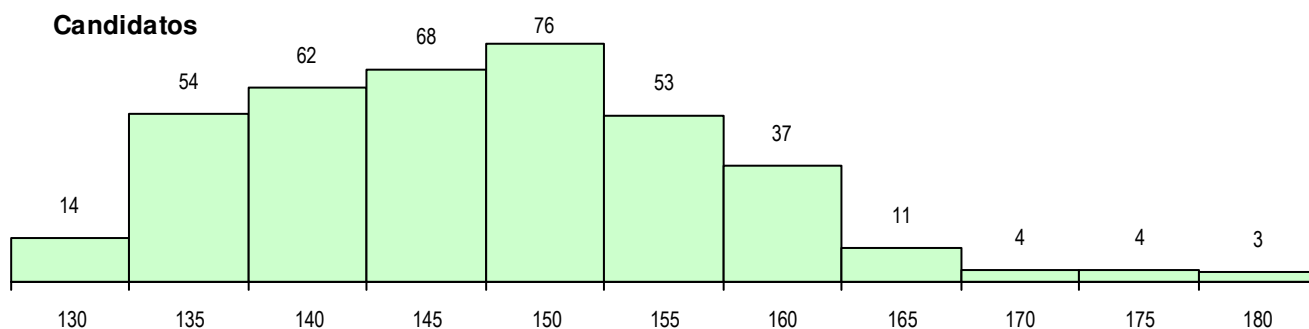

SEXO DOS CANDIDATOS

Sexo	Cands. %	Cols. %
Masc.	140 36	18 36
Femin.	246 64	32 64
Total	386	50

CURSO DO 12º ANO

Curso 12º ano	Cands. %	Cols. %
F62 Línguas e Humanidades	224 58	33 66
F60 Ciências e Tecnologias	53 14	4 8
F61 Ciências Socioeconómicas	42 11	6 12
C62 Línguas e Humanidades	11 3	2 4
C81 Recorrente - Ciências Socioeconóm	8 2	1 2
C82 Recorrente - Línguas e Humanidad	7 2	0 0
966 Cursos EFA, Formações Modulares	6 2	1 2
950 Equivalências Estrangeiras (Decret	6 2	0 0
C80 Recorrente - Ciências e Tecnologia	3 1	1 2
F64 Artes Visuais	3 1	0 0
C60 Ciências e Tecnologias	3 1	0 0
P91 Técnico de Turismo	2 1	1 2
610 Cursos de Educação e Formação (2 1	1 2
P01 Animador Sociocultural	2 1	0 0
P28 Técnico de Comunicação - Marketin	2 1	0 0

MÉDIAS DOS COLOCADOS

Nota de candidatura	150.5
Prova de ingresso	150.0
Média do 12º ano	151.0
Média do 10º/11º ano	151.0

OPÇÕES EXCLUÍDAS

Nota candidatura (s/mínima)	19
Prova ingresso (não fez)	1
Prova ingresso (s/mínima)	6
Pré-requisito (não fez)	0

DISTRIBUIÇÕES DE NOTAS DE CANDIDATURA

Candidatos

Colocados