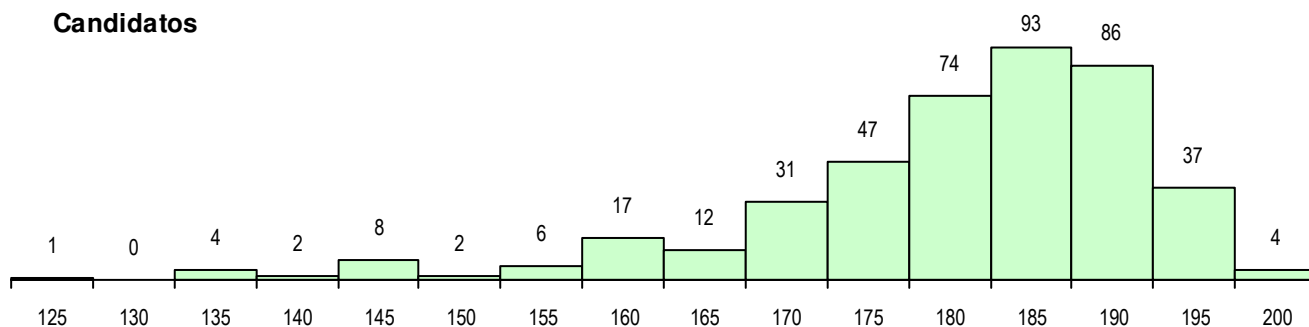

SEXO DOS CANDIDATOS

Sexo	Cands. %	Cols. %
Masc.	202 48	41 42
Femin.	222 52	56 58
Total	424	97

CURSO DO 12º ANO (15 mais frequentes)

Curso 12º ano	Cands. %	Cols. %
F60 Ciências e Tecnologias	404 95	95 98
950 Equivalências Estrangeiras (Decret	6 1	1 1
C60 Ciências e Tecnologias	6 1	0 0
900 Emigrantes	3 1	0 0
A61 Ciências - Via B	1 0	1 1
940 Escolas estrangeiras em Portugal	1 0	0 0
610 Cursos de Educação e Formação (1 0	0 0
F61 Ciências Socioeconómicas	1 0	0 0
C80 Recorrente - Ciências e Tecnologia	1 0	0 0

MÉDIAS DOS COLOCADOS

Nota de candidatura	184.0
Prova de ingresso	182.9
Média do 12º ano	185.1
Média do 10º/11º ano	185.1

OPÇÕES EXCLUÍDAS

Nota candidatura (s/mínima)	0
Prova ingresso (não fez)	1
Prova ingresso (s/mínima)	1
Pré-requisito (não fez)	0

DISTRIBUIÇÕES DE NOTAS DE CANDIDATURA

Candidatos

Colocados