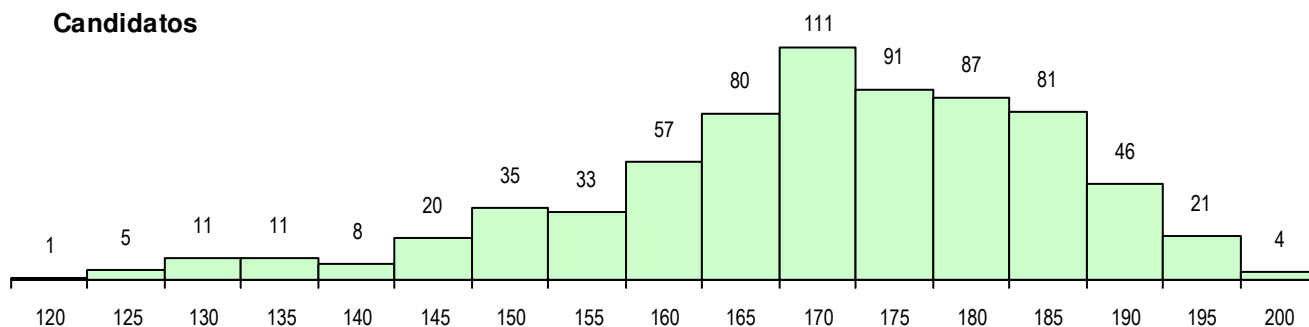

SEXO DOS CANDIDATOS

Sexo	Cands. %	Cols. %
Masc.	588 84	75 83
Femin.	114 16	15 17
Total	702	90

CURSO DO 12º ANO (15 mais frequentes)

Curso 12º ano	Cands. %	Cols. %
F60 Ciências e Tecnologias	623 89	83 92
F61 Ciências Socioeconómicas	22 3	3 3
950 Equivalências Estrangeiras (Decret	20 3	1 1
C60 Ciências e Tecnologias	18 3	1 1
P56 Técnico de Gestão e Programação	3 0	1 1
966 Cursos EFA, Formações Modulares	3 0	0 0
900 Emigrantes	2 0	0 0
R25 Técnico de Informática - Sistemas	2 0	0 0
C64 Artes Visuais	1 0	1 1
P14 Técnico de Multimédia	1 0	0 0
C62 Línguas e Humanidades	1 0	0 0
F76 Secundário de Música	1 0	0 0
H21 Informática (VT)	1 0	0 0
H84 Informática	1 0	0 0
P44 Técnico de Eletrónica, Automação e	1 0	0 0

MÉDIAS DOS COLOCADOS

Nota de candidatura	176.0
Prova de ingresso	179.1
Média do 12º ano	172.9
Média do 10º/11º ano	172.9

OPÇÕES EXCLUÍDAS

Nota candidatura (s/mínima)	0
Prova ingresso (não fez)	2
Prova ingresso (s/mínima)	1
Pré-requisito (não fez)	0

DISTRIBUIÇÕES DE NOTAS DE CANDIDATURA

Candidatos

Colocados