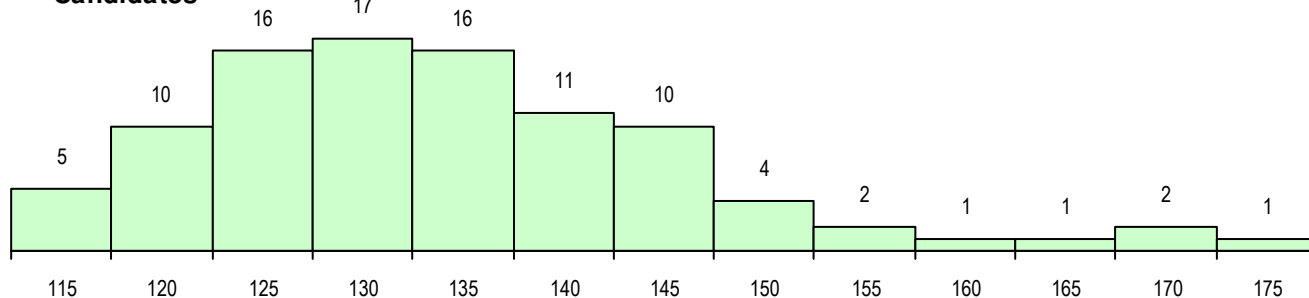

**SEXO DOS CANDIDATOS**

Sexo	Cands. %	Cols. %
Masc.	48 50	13 50
Femin.	48 50	13 50
<b>Total</b>	96	26

**CURSO DO 12º ANO (15 mais frequentes)**

Curso 12º ano	Cands. %	Cols. %
F60 Ciências e Tecnologias	36 38	9 35
F62 Línguas e Humanidades	22 23	6 23
F61 Ciências Socioeconómicas	21 22	5 19
966 Cursos EFA, Formações Modulares	3 3	1 4
P51 Técnico de Gestão	2 2	1 4
F64 Artes Visuais	2 2	0 0
C81 Recorrente - Ciências Socioeconóm	1 1	1 4
C82 Recorrente - Línguas e Humanidad	1 1	1 4
H18 Contabilidade e Gestão (VT)	1 1	1 4
H39 Tecnologias e Sistemas de Informa	1 1	1 4
C62 Línguas e Humanidades	1 1	0 0
H24 Marketing e Estratégia Empresarial	1 1	0 0
P14 Técnico de Multimédia	1 1	0 0
P56 Técnico de Gestão e Programação	1 1	0 0
R15 Técnico de Desporto	1 1	0 0

**MÉDIAS DOS COLOCADOS**

Nota de candidatura	133.4
Prova de ingresso	117.3
Média do 12º ano	142.0
Média do 10º/11º ano	142.0

**OPÇÕES EXCLUÍDAS**

Nota candidatura (s/mínima)	0
Prova ingresso (não fez)	1
Prova ingresso (s/mínima)	0
Pré-requisito (não fez)	0

**DISTRIBUIÇÕES DE NOTAS DE CANDIDATURA**

**Candidatos**

**Colocados**