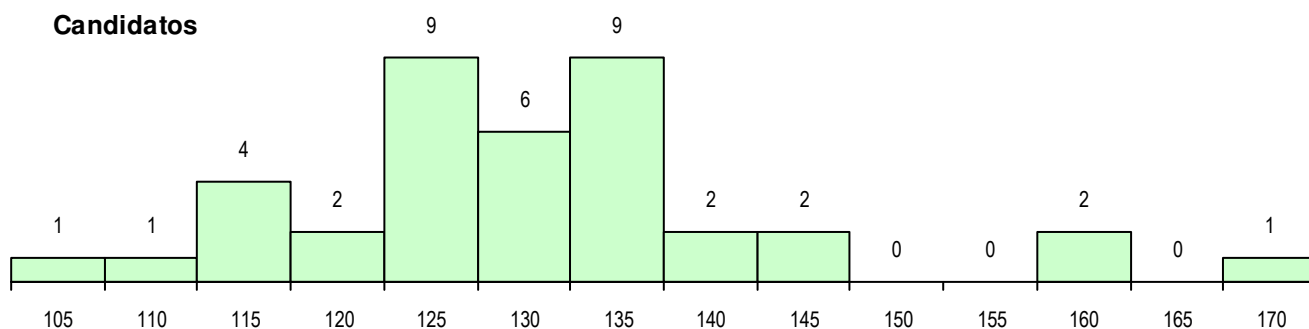

CURSO DO 12º ANO (15 mais frequentes)

Curso 12º ano	Cands. %	Cols. %
F61 Ciências Socioeconómicas	8 21	5 24
F60 Ciências e Tecnologias	6 15	1 5
F62 Línguas e Humanidades	4 10	1 5
966 Cursos EFA, Formações Modulares	3 8	1 5
001 1.º curso	2 5	2 10
C60 Ciências e Tecnologias	2 5	2 10
F64 Artes Visuais	2 5	2 10
C82 Recorrente - Línguas e Humanidad	2 5	1 5
C62 Línguas e Humanidades	2 5	1 5
R21 Técnico Comercial	1 3	1 5
P31 Técnico de Contabilidade	1 3	1 5
726 Técnico da qualidade	1 3	1 5
G80 Cursos profissionais das EP anterio	1 3	1 5
C81 Recorrente - Ciências Socioeconóm	1 3	1 5
P84 Técnico de Serviços Jurídicos	1 3	0 0

MÉDIAS DOS COLOCADOS

Nota de candidatura	128.1
Prova de ingresso	115.0
Média do 12º ano	135.3
Média do 10º/11º ano	134.8

OPÇÕES EXCLUÍDAS

Nota candidatura (s/mínima)	0
Prova ingresso (não fez)	0
Prova ingresso (s/mínima)	0
Pré-requisito (não fez)	0

DISTRIBUIÇÕES DE NOTAS DE CANDIDATURA

Candidatos

Colocados