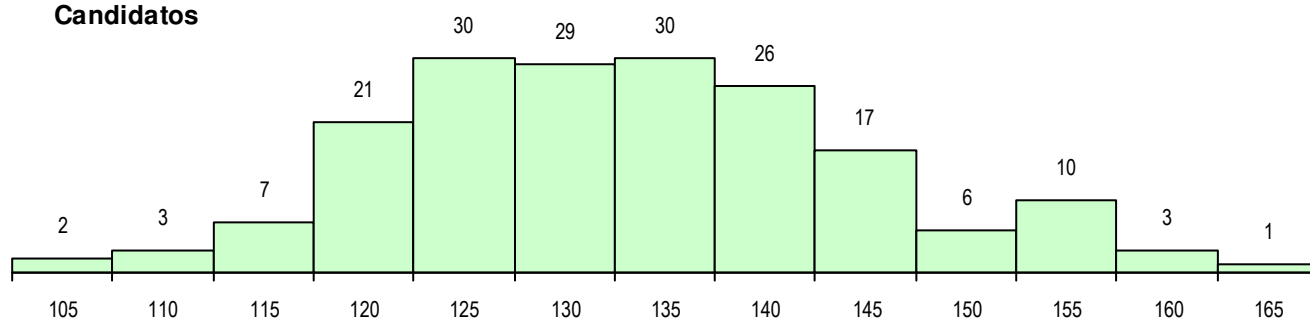

SEXO DOS CANDIDATOS

Sexo	Cands. %	Cols. %
Masc.	65 35	11 33
Femin.	120 65	22 67
Total	185	33

CURSO DO 12º ANO (15 mais frequentes)

Curso 12º ano	Cands. %	Cols. %
F62 Línguas e Humanidades	137 74	23 70
F60 Ciências e Tecnologias	21 11	4 12
C62 Línguas e Humanidades	5 3	2 6
F64 Artes Visuais	3 2	0 0
C82 Recorrente - Línguas e Humanidad	3 2	0 0
966 Cursos EFA, Formações Modulares	3 2	0 0
F61 Ciências Socioeconómicas	2 1	1 3
H45 Comunicação e Produção Multimédi	2 1	0 0
950 Equivalências Estrangeiras (Decret	2 1	0 0
P56 Técnico de Gestão e Programação	1 1	1 3
P71 Técnico de Processamento e Contr	1 1	1 3
R95 Técnico de Pastelaria/Padaria	1 1	1 3
P21 Técnico de Audiovisuais	1 1	0 0
P87 Técnico de Termalismo	1 1	0 0
C80 Recorrente - Ciências e Tecnologia	1 1	0 0

MÉDIAS DOS COLOCADOS

Nota de candidatura	135.8
Prova de ingresso	122.4
Média do 12º ano	143.1
Média do 10º/11º ano	143.1

OPÇÕES EXCLUÍDAS

Nota candidatura (s/mínima)	0
Prova ingresso (não fez)	0
Prova ingresso (s/mínima)	0
Pré-requisito (não fez)	0

DISTRIBUIÇÕES DE NOTAS DE CANDIDATURA

Candidatos

Colocados