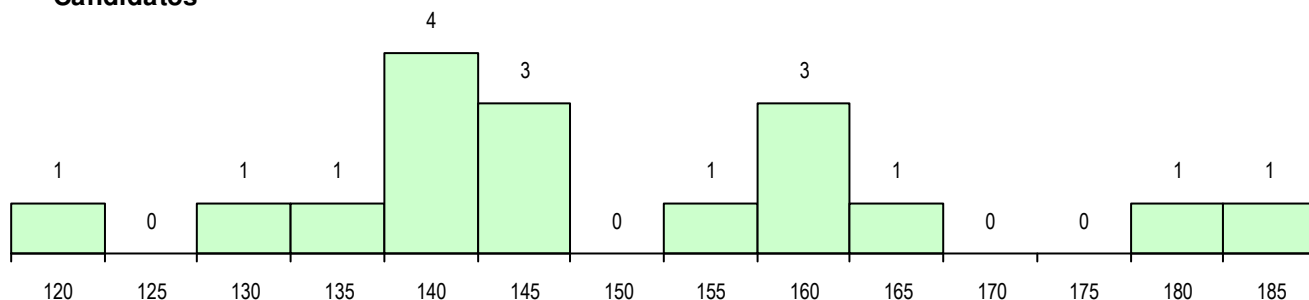

SEXO DOS CANDIDATOS

Sexo	Cands. %	Cols. %
Masc.	12 71	3 100
Femin.	5 29	0 0
Total	17	3

CURSO DO 12º ANO

(15 mais frequentes)

Curso 12º ano	Cands. %	Cols. %
F60 Ciências e Tecnologias	16 94	2 67
C61 Ciências Socioeconómicas	1 6	1 33

MÉDIAS DOS COLOCADOS

Nota de candidatura	160.6
Prova de ingresso	145.0
Média do 12º ano	169.0
Média do 10º/11º ano	169.0

OPÇÕES EXCLUÍDAS

Nota candidatura (s/mínima)	0
Prova ingresso (não fez)	0
Prova ingresso (s/mínima)	0
Pré-requisito (não fez)	0

DISTRIBUIÇÕES DE NOTAS DE CANDIDATURA

Candidatos

Colocados