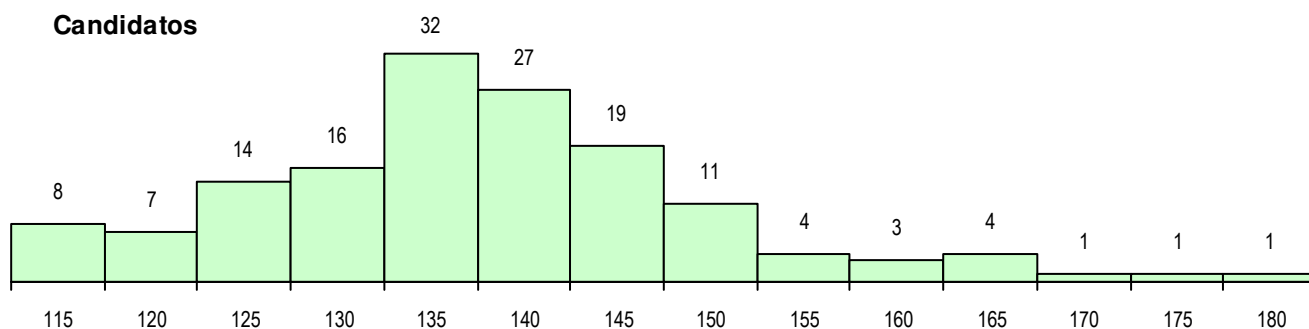

SEXO DOS CANDIDATOS

Sexo	Cands. %	Cols. %
Masc.	117 79	22 79
Femin.	31 21	6 21
Total	148	28

CURSO DO 12º ANO

Curso 12º ano	(15 mais frequentes)	
	Cands. %	Cols. %
F60 Ciências e Tecnologias	48 32	11 39
R15 Técnico de Desporto	38 26	5 18
F62 Línguas e Humanidades	32 22	3 11
F61 Ciências Socioeconómicas	14 9	5 18
R05 Técnico de Apoio à Gestão Desporti	3 2	0 0
C60 Ciências e Tecnologias	3 2	0 0
C62 Línguas e Humanidades	2 1	1 4
966 Cursos EFA, Formações Modulares	2 1	0 0
P56 Técnico de Gestão e Programação	1 1	1 4
H14 Animação Sociodesportiva (VT)	1 1	1 4
C64 Artes Visuais	1 1	1 4
P63 Técnico de Manutenção Industrial	1 1	0 0
P59 Técnico de Informática de Gestão	1 1	0 0
P09 Intérprete de Dança Contemporâne	1 1	0 0

MÉDIAS DOS COLOCADOS

Nota de candidatura	138.0
Prova de ingresso	122.8
Média do 12º ano	146.1
Média do 10º/11º ano	146.1

OPÇÕES EXCLUÍDAS

Nota candidatura (s/mínima)	0
Prova ingresso (não fez)	0
Prova ingresso (s/mínima)	0
Pré-requisito (não fez)	0

DISTRIBUIÇÕES DE NOTAS DE CANDIDATURA

Candidatos

Colocados