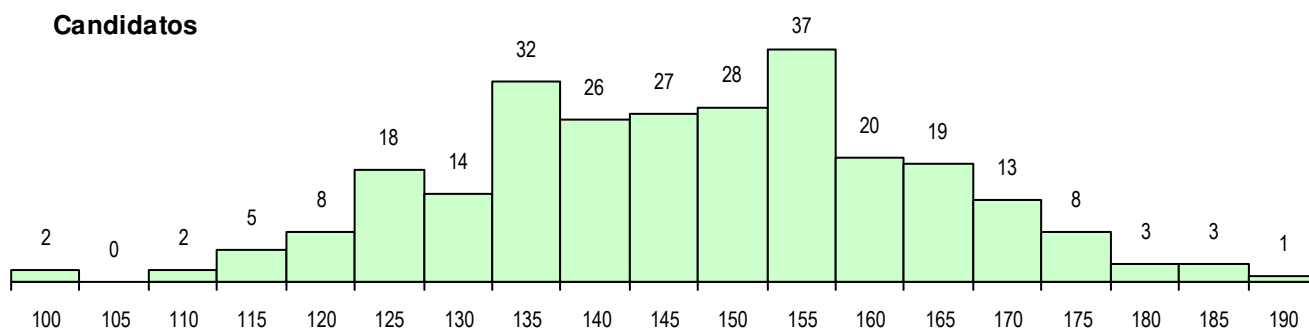

SEXO DOS CANDIDATOS

Sexo	Cands. %	Cols. %
Masc.	107 40	13 34
Femin.	159 60	25 66
Total	266	38

CURSO DO 12º ANO

Curso 12º ano	Cands. %	Cols. %
F60 Ciências e Tecnologias	76 29	6 16
F64 Artes Visuais	56 21	5 13
F62 Línguas e Humanidades	26 10	5 13
F61 Ciências Socioeconómicas	18 7	4 11
P14 Técnico de Multimédia	18 7	3 8
C60 Ciências e Tecnologias	9 3	2 5
P28 Técnico de Comunicação - Marketin	8 3	4 11
P56 Técnico de Gestão e Programação	6 2	0 0
C64 Artes Visuais	4 2	1 3
C62 Línguas e Humanidades	4 2	0 0
H45 Comunicação e Produção Multimédi	3 1	3 8
R15 Técnico de Desporto	3 1	0 0
P59 Técnico de Informática de Gestão	2 1	1 3
P38 Técnico de Design de Moda	2 1	1 3
P39 Técnico de Design Gráfico	2 1	1 3

(15 mais frequentes)

MÉDIAS DOS COLOCADOS

Nota de candidatura	158.8
Prova de ingresso	144.5
Média do 12º ano	166.5
Média do 10º/11º ano	166.5

OPÇÕES EXCLUÍDAS

Nota candidatura (s/mínima)	0
Prova ingresso (não fez)	1
Prova ingresso (s/mínima)	0
Pré-requisito (não fez)	0

DISTRIBUIÇÕES DE NOTAS DE CANDIDATURA

Candidatos

Colocados