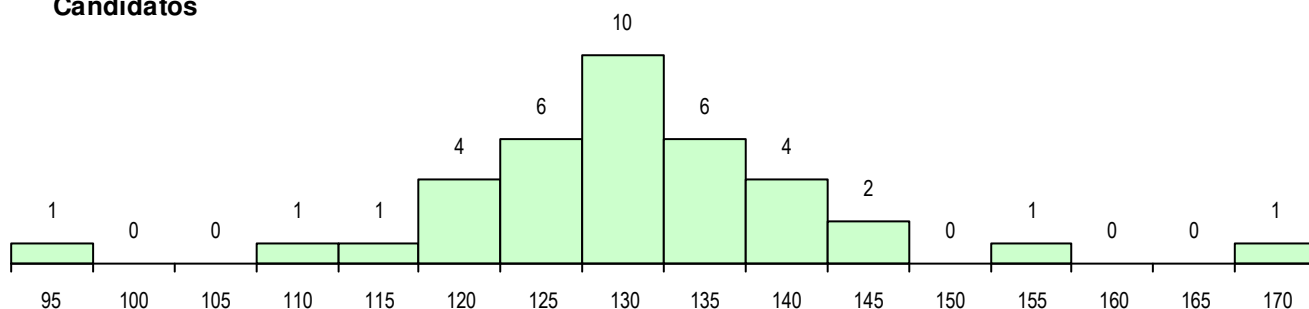

SEXO DOS CANDIDATOS

Sexo	Cands. %	Cols. %
Masc.	22 59	3 30
Femin.	15 41	7 70
Total	37	10

CURSO DO 12º ANO (15 mais frequentes)

Curso 12º ano	Cands. %	Cols. %
F60 Ciências e Tecnologias	26 70	8 80
F61 Ciências Socioeconómicas	7 19	2 20
966 Cursos EFA, Formações Modulares	1 3	0 0
F64 Artes Visuais	1 3	0 0
C81 Recorrente - Ciências Socioeconóm	1 3	0 0
C60 Ciências e Tecnologias	1 3	0 0

MÉDIAS DOS COLOCADOS

Nota de candidatura	135.1
Prova de ingresso	125.0
Média do 12º ano	140.4
Média do 10º/11º ano	140.4

OPÇÕES EXCLUÍDAS

Nota candidatura (s/mínima)	0
Prova ingresso (não fez)	0
Prova ingresso (s/mínima)	0
Pré-requisito (não fez)	0

DISTRIBUIÇÕES DE NOTAS DE CANDIDATURA

Candidatos

Colocados