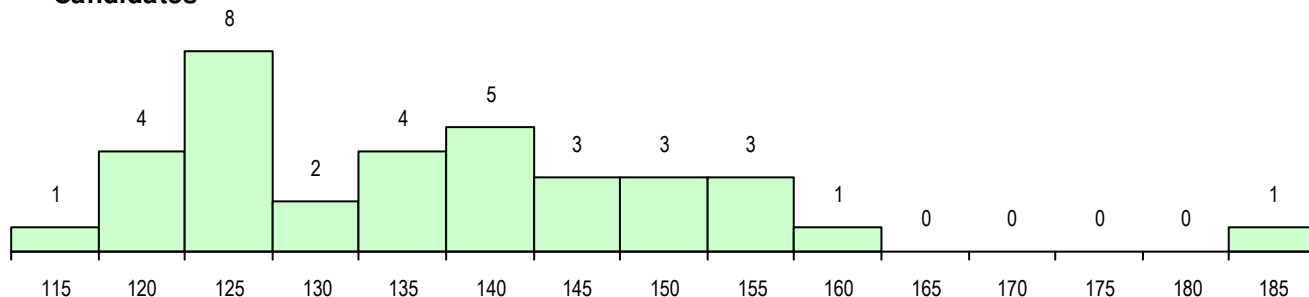

(15 mais frequentes)

MÉDIAS DOS COLOCADOS

Nota de candidatura	122.9
Prova de ingresso	118.6
Média do 12º ano	125.3
Média do 10º/11º ano	125.3

OPÇÕES EXCLUÍDAS

Nota candidatura (s/mínima)	0
Prova ingresso (não fez)	8
Prova ingresso (s/mínima)	0
Pré-requisito (não fez)	0

DISTRIBUIÇÕES DE NOTAS DE CANDIDATURA

Candidatos

Colocados