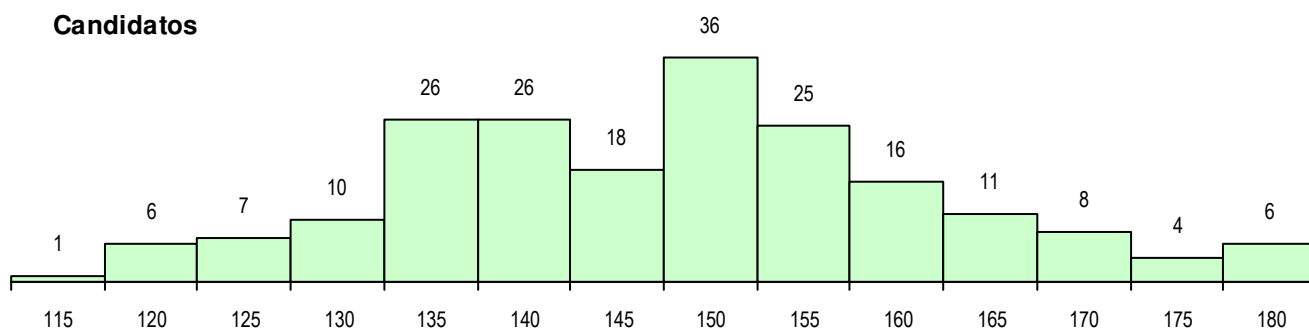

SEXO DOS CANDIDATOS

Sexo	Cands. %	Cols. %
Masc.	86 43	32 49
Femin.	114 57	33 51
Total	200	65

CURSO DO 12º ANO (15 mais frequentes)

Curso 12º ano	Cands. %	Cols. %
F64 Artes Visuais	59 30	11 17
F62 Línguas e Humanidades	23 12	9 14
P14 Técnico de Multimédia	23 12	8 12
F60 Ciências e Tecnologias	14 7	7 11
F70 Comunicação Audiovisual	13 7	2 3
950 Equivalências Estrangeiras (Decret	6 3	3 5
F73 Produção Artística	6 3	0 0
C62 Línguas e Humanidades	5 3	3 5
F71 Design de Comunicação	5 3	3 5
966 Cursos EFA, Formações Modulares	5 3	2 3
P28 Técnico de Comunicação - Marketin	5 3	2 3
F61 Ciências Socioeconómicas	5 3	2 3
C64 Artes Visuais	4 2	2 3
P08 Instrumentista de Sopros e de Percu	3 2	0 0
P94 Técnico de Vídeo	2 1	2 3

MÉDIAS DOS COLOCADOS

Nota de candidatura	147.1
Prova de ingresso	138.5
Média do 12º ano	151.8
Média do 10º/11º ano	151.8

OPÇÕES EXCLUÍDAS

Nota candidatura (s/mínima)	0
Prova ingresso (não fez)	3
Prova ingresso (s/mínima)	0
Pré-requisito (não fez)	0

DISTRIBUIÇÕES DE NOTAS DE CANDIDATURA

Candidatos

Colocados