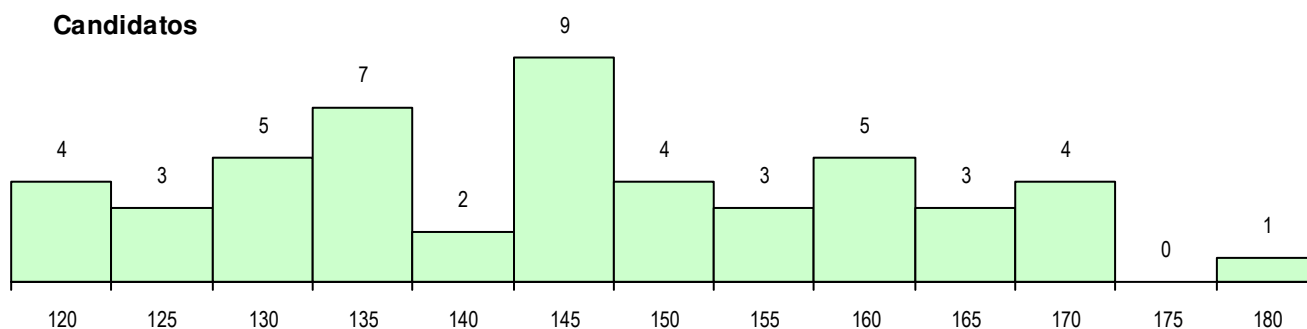

SEXO DOS CANDIDATOS

Sexo	Cands. %	Cols. %
Masc.	14 28	4 29
Femin.	36 72	10 71
Total	50	14

CURSO DO 12º ANO

Curso 12º ano	Cands. %	Cols. %
F62 Línguas e Humanidades	12 24	5 36
F64 Artes Visuais	8 16	3 21
F73 Produção Artística	8 16	0 0
F60 Ciências e Tecnologias	4 8	0 0
P14 Técnico de Multimédia	3 6	1 7
F70 Comunicação Audiovisual	2 4	1 7
966 Cursos EFA, Formações Modulares	1 2	1 7
R92 Técnico de Operações Turísticas	1 2	1 7
C82 Recorrente - Línguas e Humanidad	1 2	1 7
F71 Design de Comunicação	1 2	1 7
P08 Instrumentista de Sopros e de Percu	1 2	0 0
P39 Técnico de Design Gráfico	1 2	0 0
R02 Artes do Espetáculo - Interpretação	1 2	0 0
C60 Ciências e Tecnologias	1 2	0 0
F61 Ciências Socioeconómicas	1 2	0 0

MÉDIAS DOS COLOCADOS

Nota de candidatura	141.4
Prova de ingresso	137.7
Média do 12º ano	143.4
Média do 10º/11º ano	143.4

OPÇÕES EXCLUÍDAS

Nota candidatura (s/mínima)	0
Prova ingresso (não fez)	0
Prova ingresso (s/mínima)	0
Pré-requisito (não fez)	0

DISTRIBUIÇÕES DE NOTAS DE CANDIDATURA

Candidatos

Colocados