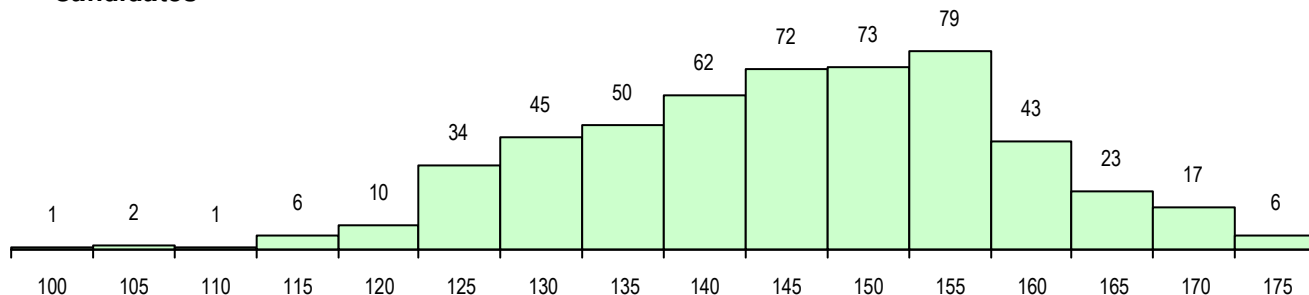

SEXO DOS CANDIDATOS

Sexo	Cands. %	Cols. %
Masc.	172 33	12 22
Femin.	352 67	43 78
Total	524	55

CURSO DO 12º ANO (15 mais frequentes)

Curso 12º ano	Cands. %	Cols. %
F62 Línguas e Humanidades	300 57	29 53
F61 Ciências Socioeconómicas	87 17	10 18
F60 Ciências e Tecnologias	52 10	4 7
610 Cursos de Educação e Formação (15 3	5 9
966 Cursos EFA, Formações Modulares	12 2	0 0
C62 Línguas e Humanidades	9 2	1 2
C81 Recorrente - Ciências Socioeconóm	6 1	0 0
P84 Técnico de Serviços Jurídicos	5 1	1 2
950 Equivalências Estrangeiras (Decret	4 1	0 0
T29 Técnico de Informática - Sistemas	3 1	2 4
P51 Técnico de Gestão	3 1	0 0
P11 Técnico Auxiliar de Saúde	2 0	1 2
P19 Técnico de Apoio Psicossocial	2 0	0 0
C61 Ciências Socioeconómicas	2 0	0 0
R92 Técnico de Operações Turísticas	2 0	0 0

MÉDIAS DOS COLOCADOS

Nota de candidatura	157.8
Prova de ingresso	150.1
Média do 12º ano	161.9
Média do 10º/11º ano	161.9

OPÇÕES EXCLUÍDAS

Nota candidatura (s/mínima)	0
Prova ingresso (não fez)	1
Prova ingresso (s/mínima)	2
Pré-requisito (não fez)	0

DISTRIBUIÇÕES DE NOTAS DE CANDIDATURA

Candidatos

Colocados