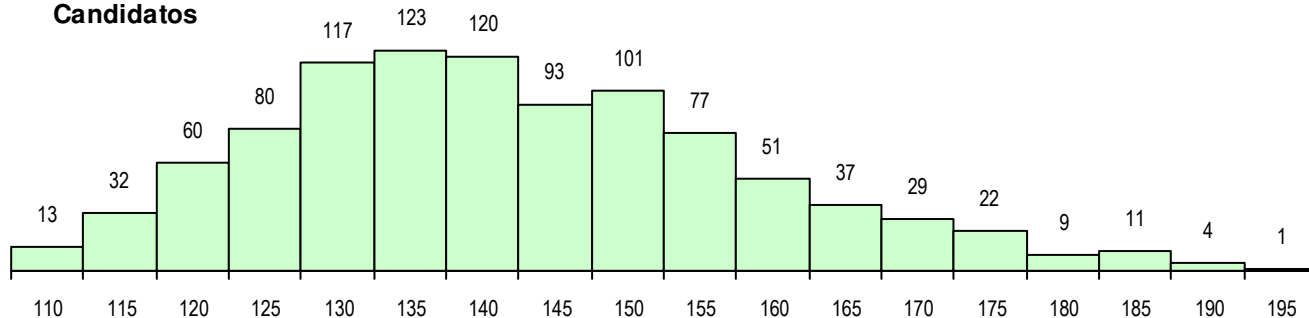

SEXO DOS CANDIDATOS

Sexo	Cands. %	Cols. %
Masc.	878 90	105 88
Femin.	102 10	15 13
Total	980	120

CURSO DO 12º ANO (15 mais frequentes)

Curso 12º ano	Cands. %	Cols. %
F60 Ciências e Tecnologias	814 83	104 87
F61 Ciências Socioeconómicas	78 8	11 9
C60 Ciências e Tecnologias	28 3	4 3
P56 Técnico de Gestão e Programação	14 1	0 0
950 Equivalências Estrangeiras (Decret	12 1	0 0
C80 Recorrente - Ciências e Tecnologia	7 1	0 0
C61 Ciências Socioeconómicas	4 0	0 0
966 Cursos EFA, Formações Modulares	3 0	0 0
R25 Técnico de Informática - Sistemas	2 0	0 0
P44 Técnico de Eletrónica, Automação e	2 0	0 0
P14 Técnico de Multimédia	1 0	1 1
C62 Línguas e Humanidades	1 0	0 0
C64 Artes Visuais	1 0	0 0
C71 Design de Comunicação	1 0	0 0
C81 Recorrente - Ciências Socioeconóm	1 0	0 0

MÉDIAS DOS COLOCADOS

Nota de candidatura	153.5
Prova de ingresso	150.8
Média do 12º ano	156.3
Média do 10º/11º ano	156.3

OPÇÕES EXCLUÍDAS

Nota candidatura (s/mínima)	0
Prova ingresso (não fez)	8
Prova ingresso (s/mínima)	0
Pré-requisito (não fez)	0

DISTRIBUIÇÕES DE NOTAS DE CANDIDATURA

Candidatos

Colocados