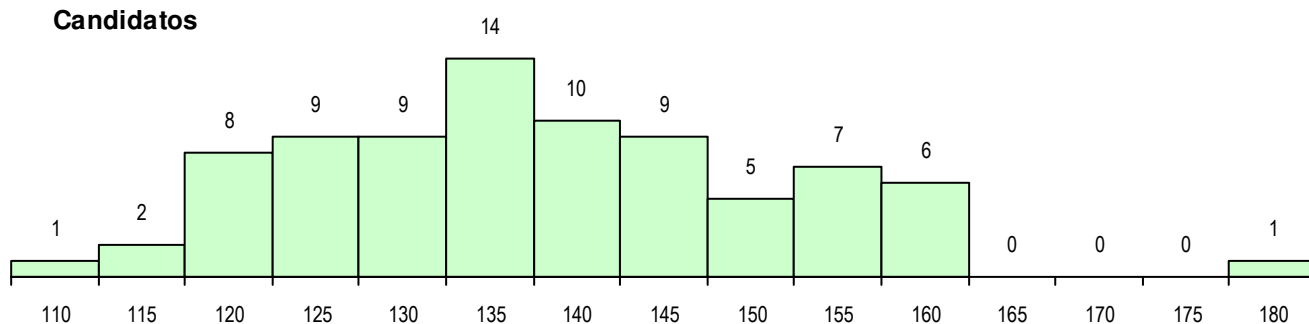

**MÉDIAS DOS COLOCADOS**

Nota de candidatura	139.5
Prova de ingresso	128.0
Média do 12º ano	145.7
Média do 10º/11º ano	145.7

**OPÇÕES EXCLUÍDAS**

Nota candidatura (s/mínima)	0
Prova ingresso (não fez)	0
Prova ingresso (s/mínima)	0
Pré-requisito (não fez)	0

**DISTRIBUIÇÕES DE NOTAS DE CANDIDATURA**

**Candidatos**

**Colocados**