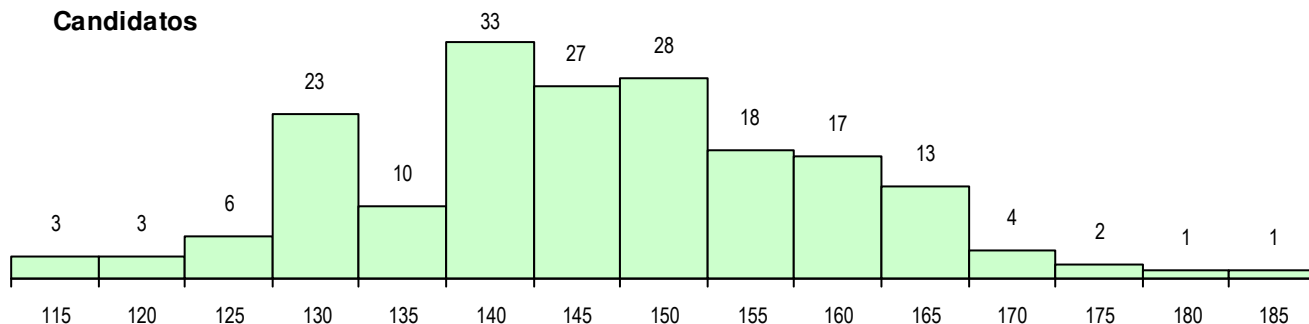

SEXO DOS CANDIDATOS

Sexo	Cands. %	Cols. %
Masc.	89 47	11 38
Femin.	100 53	18 62
Total	189	29

CURSO DO 12º ANO (15 mais frequentes)

Curso 12º ano	Cands. %	Cols. %
F61 Ciências Socioeconómicas	50 26	9 31
F62 Línguas e Humanidades	46 24	6 21
F60 Ciências e Tecnologias	20 11	3 10
C62 Línguas e Humanidades	12 6	2 7
P28 Técnico de Comunicação - Marketin	5 3	1 3
P91 Técnico de Turismo	5 3	0 0
H27 Administração e Marketing	4 2	2 7
F64 Artes Visuais	4 2	0 0
P14 Técnico de Multimédia	3 2	1 3
C60 Ciências e Tecnologias	3 2	0 0
H25 Património e Turismo (VT)	2 1	1 3
950 Equivalências Estrangeiras (Decret	2 1	0 0
C82 Recorrente - Línguas e Humanidad	2 1	0 0
R05 Técnico de Apoio à Gestão Desporti	2 1	0 0
G27 Administração e Marketing (Portaria	1 1	1 3

MÉDIAS DOS COLOCADOS

Nota de candidatura	155.4
Prova de ingresso	145.9
Média do 12º ano	160.5
Média do 10º/11º ano	160.5

OPÇÕES EXCLUÍDAS

Nota candidatura (s/mínima)	0
Prova ingresso (não fez)	0
Prova ingresso (s/mínima)	0
Pré-requisito (não fez)	0

DISTRIBUIÇÕES DE NOTAS DE CANDIDATURA

Candidatos

Colocados