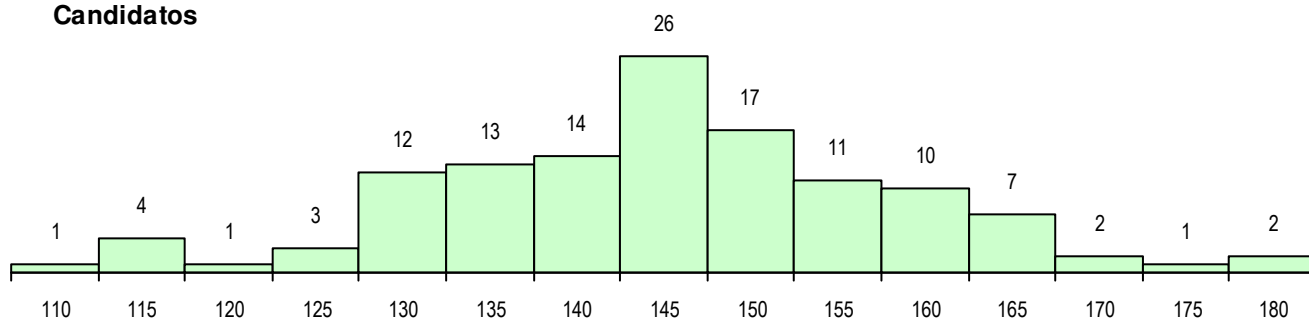

SEXO DOS CANDIDATOS

Sexo	Cands. %	Cols. %
Masc.	69 56	15 60
Femin.	55 44	10 40
Total	124	25

CURSO DO 12º ANO (15 mais frequentes)

Curso 12º ano	Cands. %	Cols. %
F61 Ciências Socioeconómicas	42 34	4 16
F62 Línguas e Humanidades	24 19	2 8
F60 Ciências e Tecnologias	19 15	7 28
C60 Ciências e Tecnologias	7 6	2 8
C62 Línguas e Humanidades	5 4	1 4
C61 Ciências Socioeconómicas	5 4	0 0
P28 Técnico de Comunicação - Marketin	2 2	2 8
C81 Recorrente - Ciências Socioeconóm	2 2	0 0
P01 Animador Sociocultural	1 1	1 4
C80 Recorrente - Ciências e Tecnologia	1 1	1 4
C82 Recorrente - Línguas e Humanidad	1 1	1 4
F64 Artes Visuais	1 1	1 4
H31 Contabilidade e Gestão Empresarial	1 1	1 4
P53 Técnico de Gestão de Equipamento	1 1	1 4
950 Equivalências Estrangeiras (Decret	1 1	1 4

MÉDIAS DOS COLOCADOS

Nota de candidatura	148.5
Prova de ingresso	136.8
Média do 12º ano	154.8
Média do 10º/11º ano	154.8

OPÇÕES EXCLUÍDAS

Nota candidatura (s/mínima)	0
Prova ingresso (não fez)	1
Prova ingresso (s/mínima)	0
Pré-requisito (não fez)	0

DISTRIBUIÇÕES DE NOTAS DE CANDIDATURA

Candidatos

Colocados