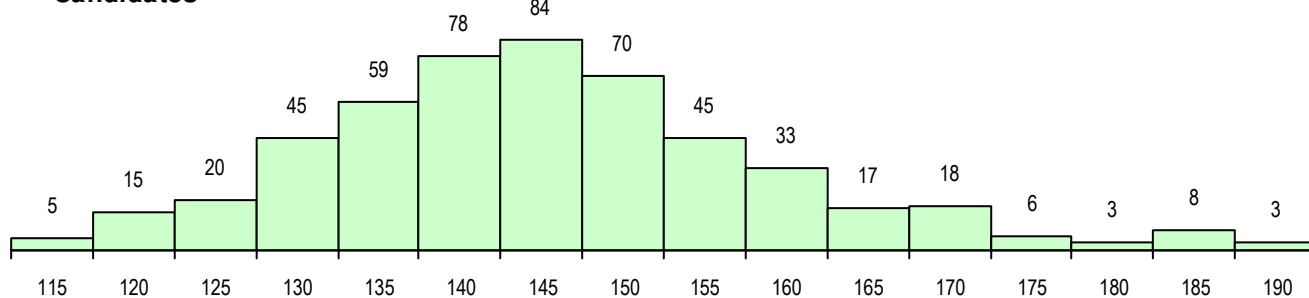

SEXO DOS CANDIDATOS

Sexo	Cands. %	Cols. %
Masc.	463 91	51 85
Femin.	46 9	9 15
Total	509	60

CURSO DO 12º ANO (15 mais frequentes)

Curso 12º ano	Cands. %	Cols. %
F60 Ciências e Tecnologias	364 72	38 63
P56 Técnico de Gestão e Programação	49 10	9 15
F61 Ciências Socioeconómicas	19 4	1 2
C60 Ciências e Tecnologias	9 2	2 3
F62 Línguas e Humanidades	6 1	1 2
P53 Técnico de Gestão de Equipamento	6 1	0 0
C80 Recorrente - Ciências e Tecnologia	4 1	0 0
R38 Programador de Informática	4 1	0 0
950 Equivalências Estrangeiras (Decret	4 1	0 0
H21 Informática (VT)	3 1	2 3
H35 Informática e Tecnologias Multimédi	3 1	2 3
H50 Informática Aplicada à Web	3 1	0 0
P44 Técnico de Eletrónica, Automação e	3 1	0 0
P14 Técnico de Multimédia	2 0	1 2
C62 Línguas e Humanidades	2 0	0 0

MÉDIAS DOS COLOCADOS

Nota de candidatura	155.7
Prova de ingresso	135.5
Média do 12º ano	166.5
Média do 10º/11º ano	166.5

OPÇÕES EXCLUÍDAS

Nota candidatura (s/mínima)	0
Prova ingresso (não fez)	5
Prova ingresso (s/mínima)	0
Pré-requisito (não fez)	0

DISTRIBUIÇÕES DE NOTAS DE CANDIDATURA

Candidatos

Colocados