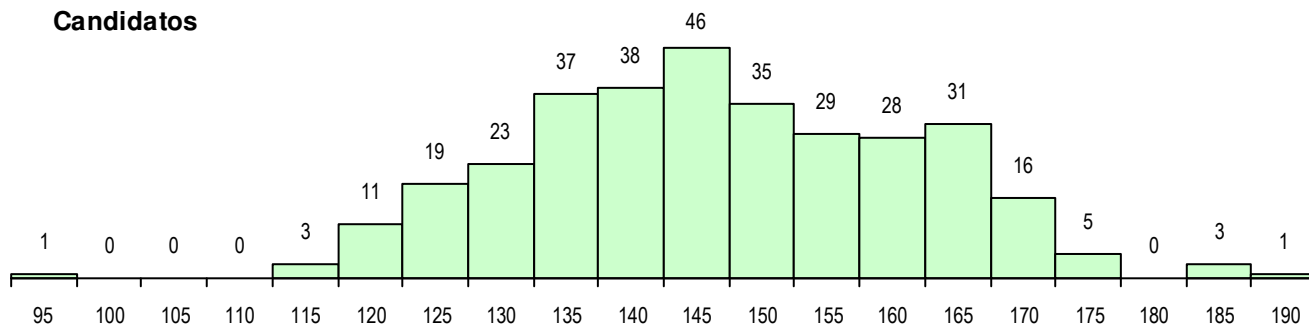

SEXO DOS CANDIDATOS

Sexo	Cands. %	Cols. %
Masc.	90 28	11 27
Femin.	236 72	30 73
Total	326	41

CURSO DO 12º ANO (15 mais frequentes)

Curso 12º ano	Cands. %	Cols. %
F62 Línguas e Humanidades	220 67	30 73
F60 Ciências e Tecnologias	41 13	2 5
F61 Ciências Socioeconómicas	22 7	2 5
610 Cursos de Educação e Formação (9 3	0 0
C62 Línguas e Humanidades	4 1	0 0
P09 Intérprete de Dança Contemporâne	2 1	2 5
966 Cursos EFA, Formações Modulares	2 1	0 0
F64 Artes Visuais	2 1	0 0
P11 Técnico Auxiliar de Saúde	2 1	0 0
U26 Técnico de Vendas e Marketing	2 1	0 0
C81 Recorrente - Ciências Socioeconóm	2 1	0 0
H47 Contabilidade e Empreendedorismo	1 0	1 2
R02 Artes do Espetáculo - Interpretação	1 0	1 2
P91 Técnico de Turismo	1 0	1 2
H33 Eletrónica, Telecomunicações e Co	1 0	1 2

MÉDIAS DOS COLOCADOS

Nota de candidatura	157.0
Prova de ingresso	147.0
Média do 12º ano	162.4
Média do 10º/11º ano	162.4

OPÇÕES EXCLUÍDAS

Nota candidatura (s/mínima)	0
Prova ingresso (não fez)	1
Prova ingresso (s/mínima)	0
Pré-requisito (não fez)	0

DISTRIBUIÇÕES DE NOTAS DE CANDIDATURA

Candidatos

Colocados