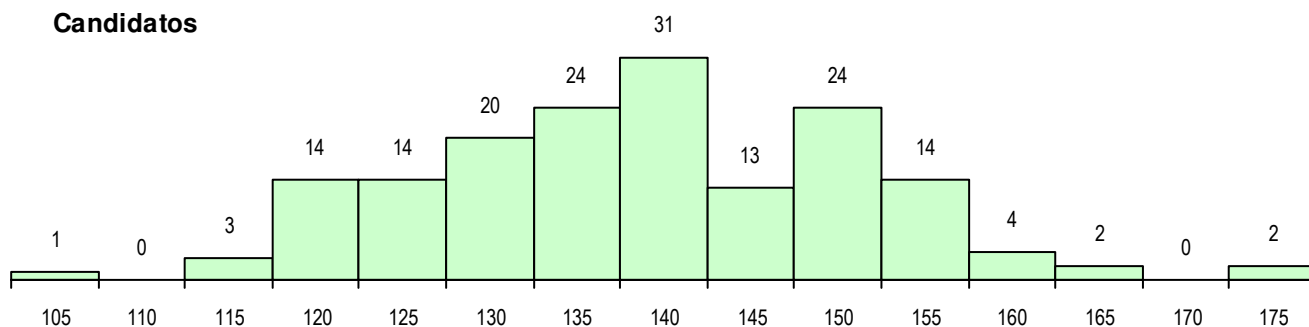

**SEXO DOS CANDIDATOS**

Sexo	Cands. %	Cols. %
Masc.	58 35	10 30
Femin.	108 65	23 70
<b>Total</b>	166	33

**CURSO DO 12º ANO**

(15 mais frequentes)

Curso 12º ano	Cands. %	Cols. %
F62 Línguas e Humanidades	128 77	27 82
F61 Ciências Socioeconómicas	14 8	3 9
F60 Ciências e Tecnologias	7 4	2 6
C62 Línguas e Humanidades	7 4	0 0
C82 Recorrente - Línguas e Humanidad	3 2	1 3
966 Cursos EFA, Formações Modulares	1 1	0 0
950 Equivalências Estrangeiras (Decret	1 1	0 0
P92 Técnico de Turismo Ambiental e Ru	1 1	0 0
P56 Técnico de Gestão e Programação	1 1	0 0
F70 Comunicação Audiovisual	1 1	0 0
C81 Recorrente - Ciências Socioeconóm	1 1	0 0
C80 Recorrente - Ciências e Tecnologia	1 1	0 0

**MÉDIAS DOS COLOCADOS**

Nota de candidatura	147.2
Prova de ingresso	136.0
Média do 12º ano	154.7
Média do 10º/11º ano	154.7

**OPÇÕES EXCLUÍDAS**

Nota candidatura (s/mínima)	0
Prova ingresso (não fez)	8
Prova ingresso (s/mínima)	0
Pré-requisito (não fez)	0

**DISTRIBUIÇÕES DE NOTAS DE CANDIDATURA**

**Candidatos**

**Colocados**