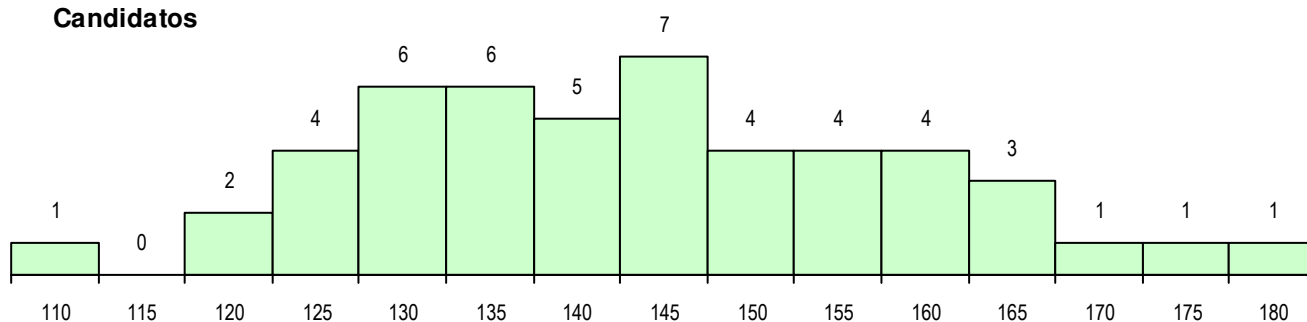

**MÉDIAS DOS COLOCADOS**

Nota de candidatura	133.2
Prova de ingresso	107.1
Média do 12º ano	147.3
Média do 10º/11º ano	147.3

**OPÇÕES EXCLUÍDAS**

Nota candidatura (s/mínima)	0
Prova ingresso (não fez)	2
Prova ingresso (s/mínima)	0
Pré-requisito (não fez)	0

**DISTRIBUIÇÕES DE NOTAS DE CANDIDATURA**

**Candidatos**

**Colocados**