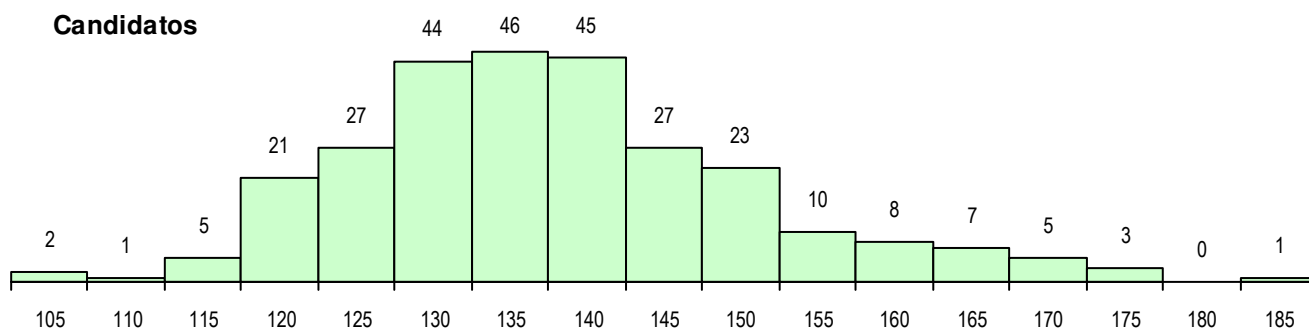

SEXO DOS CANDIDATOS

Sexo	Cands. %	Cols. %
Masc.	202 73	47 68
Femin.	73 27	22 32
Total	275	69

CURSO DO 12º ANO (15 mais frequentes)

Curso 12º ano	Cands. %	Cols. %
F61 Ciências Socioeconómicas	114 41	29 42
F60 Ciências e Tecnologias	63 23	16 23
F62 Línguas e Humanidades	37 13	9 13
P56 Técnico de Gestão e Programação	8 3	3 4
966 Cursos EFA, Formações Modulares	7 3	1 1
C62 Línguas e Humanidades	7 3	1 1
C81 Recorrente - Ciências Socioeconóm	6 2	2 3
C61 Ciências Socioeconómicas	5 2	1 1
C60 Ciências e Tecnologias	5 2	0 0
C80 Recorrente - Ciências e Tecnologia	3 1	1 1
P51 Técnico de Gestão	3 1	0 0
P91 Técnico de Turismo	2 1	1 1
F64 Artes Visuais	2 1	1 1
P44 Técnico de Eletrónica, Automação e	1 0	1 1
R38 Programador de Informática	1 0	1 1

MÉDIAS DOS COLOCADOS

Nota de candidatura	144.2
Prova de ingresso	133.5
Média do 12º ano	150.0
Média do 10º/11º ano	150.0

OPÇÕES EXCLUÍDAS

Nota candidatura (s/mínima)	0
Prova ingresso (não fez)	0
Prova ingresso (s/mínima)	0
Pré-requisito (não fez)	0

DISTRIBUIÇÕES DE NOTAS DE CANDIDATURA

Candidatos

Colocados