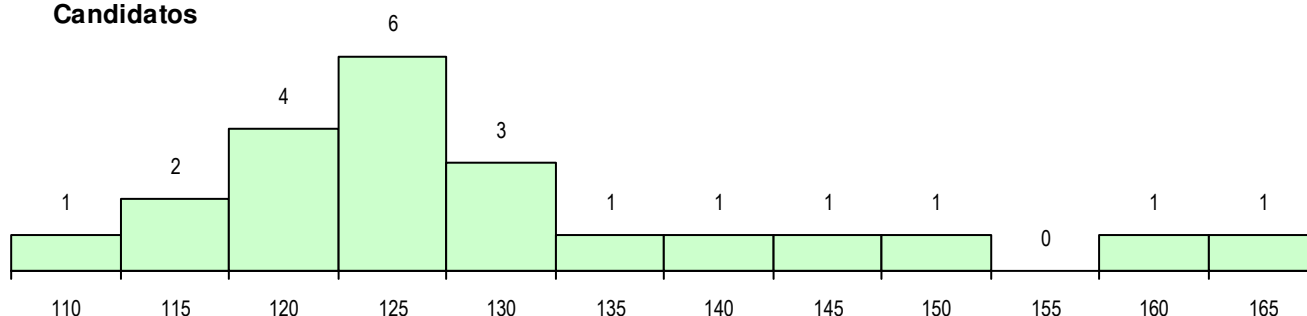

MÉDIAS DOS COLOCADOS

Nota de candidatura	120.9
Prova de ingresso	109.8
Média do 12º ano	126.8
Média do 10º/11º ano	126.8

OPÇÕES EXCLUÍDAS

Nota candidatura (s/mínima)	0
Prova ingresso (não fez)	0
Prova ingresso (s/mínima)	0
Pré-requisito (não fez)	0

DISTRIBUIÇÕES DE NOTAS DE CANDIDATURA

Candidatos

Colocados