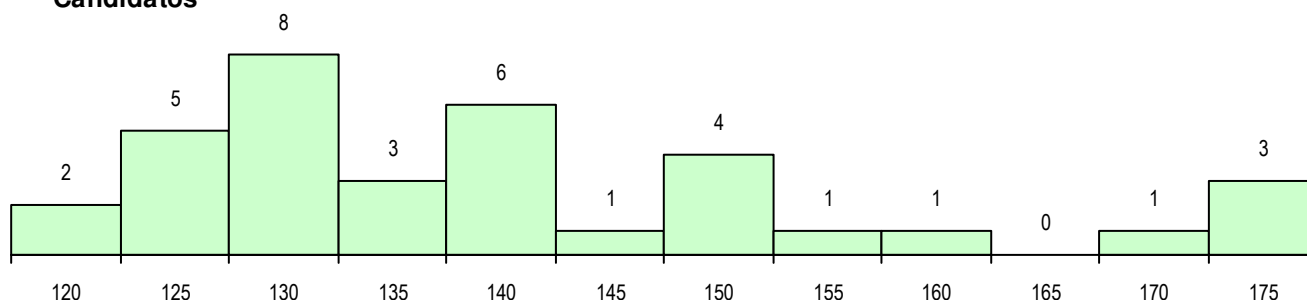

**SEXO DOS CANDIDATOS**

Sexo	Cands. %	Cols. %
Masc.	14 40	6 46
Femin.	21 60	7 54
<b>Total</b>	<b>35</b>	<b>13</b>

**CURSO DO 12º ANO (15 mais frequentes)**

Curso 12º ano	Cands. %	Cols. %
F64 Artes Visuais	20 57	9 69
F60 Ciências e Tecnologias	8 23	2 15
966 Cursos EFA, Formações Modulares	2 6	2 15
950 Equivalências Estrangeiras (Decret	1 3	0 0
P39 Técnico de Design Gráfico	1 3	0 0
H66 Técnico de Desenho Digital 3D	1 3	0 0
F62 Línguas e Humanidades	1 3	0 0
C84 Recorrente - Artes Visuais	1 3	0 0

**MÉDIAS DOS COLOCADOS**

Nota de candidatura	133.4
Prova de ingresso	124.0
Média do 12º ano	138.4
Média do 10º/11º ano	138.4

**OPÇÕES EXCLUÍDAS**

Nota candidatura (s/mínima)	0
Prova ingresso (não fez)	1
Prova ingresso (s/mínima)	0
Pré-requisito (não fez)	0

**DISTRIBUIÇÕES DE NOTAS DE CANDIDATURA**

**Candidatos**

**Colocados**