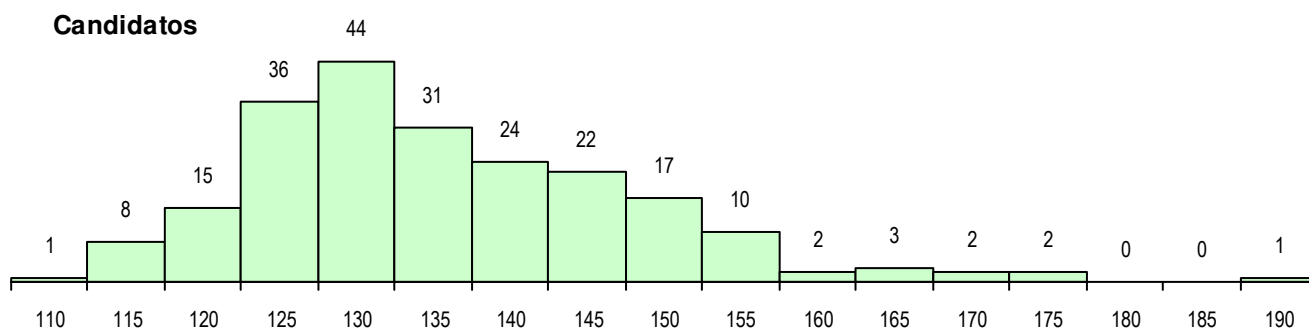

SEXO DOS CANDIDATOS

Sexo	Cands. %	Cols. %
Masc.	108 50	17 43
Femin.	110 50	23 58
Total	218	40

CURSO DO 12º ANO

Curso 12º ano	Cands. %	Cols. %
F60 Ciências e Tecnologias	74 34	12 30
F61 Ciências Socioeconómicas	61 28	9 23
F62 Línguas e Humanidades	43 20	6 15
P51 Técnico de Gestão	7 3	4 10
C81 Recorrente - Ciências Socioeconóm	6 3	0 0
C80 Recorrente - Ciências e Tecnologia	3 1	1 3
966 Cursos EFA, Formações Modulares	3 1	0 0
P77 Técnico de Receção	2 1	2 5
C60 Ciências e Tecnologias	2 1	2 5
900 Emigrantes	2 1	1 3
C62 Línguas e Humanidades	2 1	1 3
R21 Técnico Comercial	2 1	0 0
R16 Técnico Administrativo	2 1	0 0
C82 Recorrente - Línguas e Humanidad	2 1	0 0
P14 Técnico de Multimédia	1 0	1 3

(15 mais frequentes)

MÉDIAS DOS COLOCADOS

Nota de candidatura	138.8
Prova de ingresso	120.7
Média do 12º ano	148.5
Média do 10º/11º ano	148.5

OPÇÕES EXCLUÍDAS

Nota candidatura (s/mínima)	0
Prova ingresso (não fez)	1
Prova ingresso (s/mínima)	0
Pré-requisito (não fez)	0

DISTRIBUIÇÕES DE NOTAS DE CANDIDATURA

Candidatos

Colocados