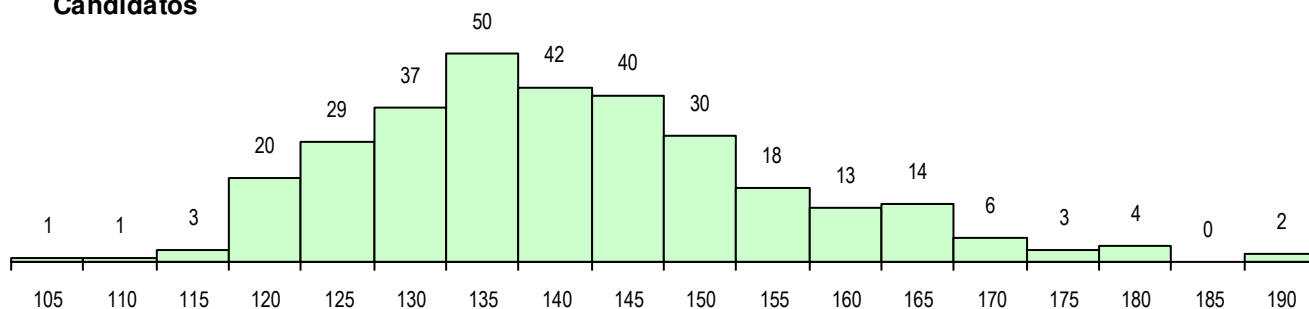

SEXO DOS CANDIDATOS

Sexo	Cands. %	Cols. %
Masc.	160 51	27 38
Femin.	153 49	44 62
Total	313	71

CURSO DO 12º ANO (15 mais frequentes)

Curso 12º ano	Cands. %	Cols. %
F61 Ciências Socioeconómicas	133 42	29 41
F60 Ciências e Tecnologias	76 24	20 28
F62 Línguas e Humanidades	60 19	7 10
C81 Recorrente - Ciências Socioeconóm	9 3	2 3
966 Cursos EFA, Formações Modulares	5 2	1 1
C60 Ciências e Tecnologias	5 2	1 1
P51 Técnico de Gestão	4 1	2 3
R16 Técnico Administrativo	2 1	2 3
R21 Técnico Comercial	2 1	1 1
P91 Técnico de Turismo	2 1	1 1
C62 Línguas e Humanidades	2 1	0 0
C82 Recorrente - Línguas e Humanidad	2 1	0 0
P14 Técnico de Multimédia	2 1	0 0
P31 Técnico de Contabilidade	1 0	1 1
P44 Técnico de Eletrónica, Automação e	1 0	1 1

MÉDIAS DOS COLOCADOS

Nota de candidatura	149.0
Prova de ingresso	136.0
Média do 12º ano	156.0
Média do 10º/11º ano	156.0

OPÇÕES EXCLUÍDAS

Nota candidatura (s/mínima)	0
Prova ingresso (não fez)	0
Prova ingresso (s/mínima)	0
Pré-requisito (não fez)	0

DISTRIBUIÇÕES DE NOTAS DE CANDIDATURA

Candidatos

Colocados