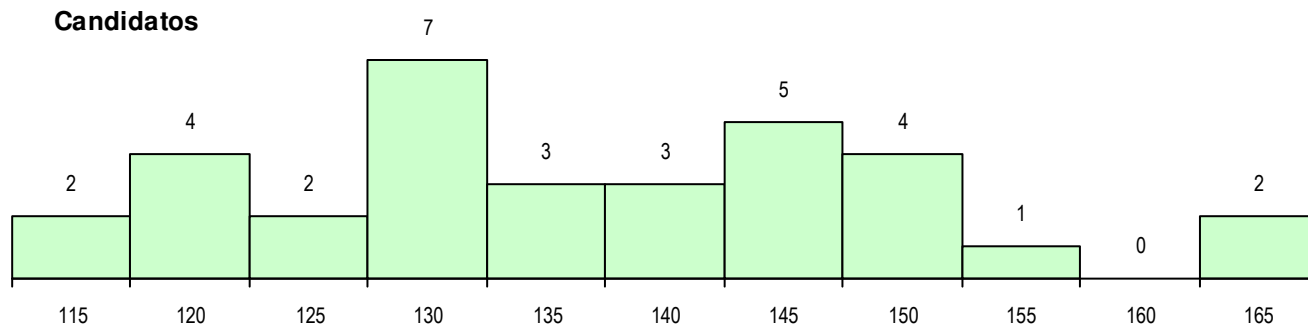

SEXO DOS CANDIDATOS

Sexo	Cands. %	Cols. %
Masc.	15 45	4 50
Femin.	18 55	4 50
Total	33	8

CURSO DO 12º ANO (15 mais frequentes)

Curso 12º ano	Cands. %	Cols. %
F62 Línguas e Humanidades	11 33	4 50
F60 Ciências e Tecnologias	11 33	2 25
F61 Ciências Socioeconómicas	7 21	1 13
C62 Línguas e Humanidades	1 3	1 13
R79 Técnico de Informática - Instalação	1 3	0 0
R21 Técnico Comercial	1 3	0 0
P53 Técnico de Gestão de Equipamento	1 3	0 0

MÉDIAS DOS COLOCADOS

Nota de candidatura	134.7
Prova de ingresso	120.8
Média do 12º ano	142.1
Média do 10º/11º ano	142.1

OPÇÕES EXCLUÍDAS

Nota candidatura (s/mínima)	0
Prova ingresso (não fez)	0
Prova ingresso (s/mínima)	0
Pré-requisito (não fez)	0

DISTRIBUIÇÕES DE NOTAS DE CANDIDATURA

Candidatos

Colocados