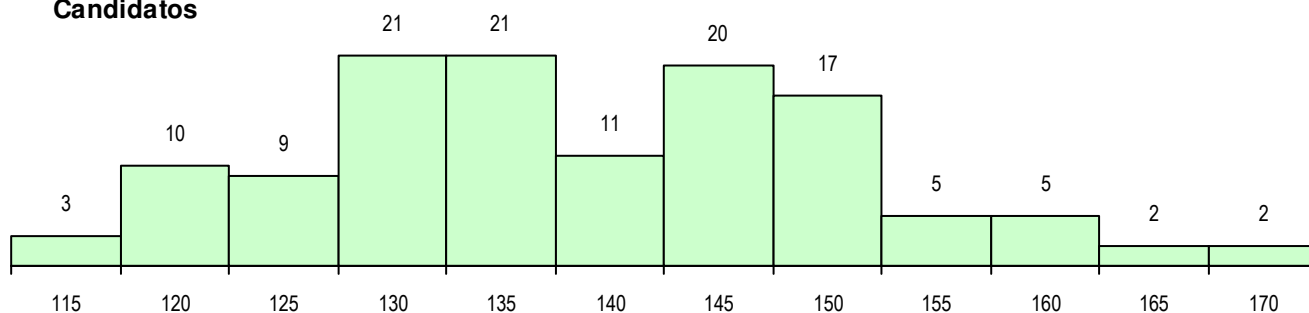

SEXO DOS CANDIDATOS

Sexo	Cands. %	Cols. %
Masc.	55 44	20 45
Femin.	71 56	24 55
Total	126	44

CURSO DO 12º ANO (15 mais frequentes)

Curso 12º ano	Cands. %	Cols. %
F64 Artes Visuais	71 56	23 52
P14 Técnico de Multimédia	15 12	5 11
F60 Ciências e Tecnologias	8 6	4 9
966 Cursos EFA, Formações Modulares	4 3	1 2
F71 Design de Comunicação	3 2	1 2
P37 Técnico de Design	3 2	1 2
C64 Artes Visuais	2 2	1 2
C84 Recorrente - Artes Visuais	2 2	1 2
F62 Línguas e Humanidades	2 2	1 2
C60 Ciências e Tecnologias	1 1	1 2
H66 Técnico de Desenho Digital 3D	1 1	1 2
P32 Técnico de Coordenação e Produçã	1 1	1 2
P48 Técnico de Fotografia	1 1	1 2
P91 Técnico de Turismo	1 1	1 2
R64 Técnico de Desenho Gráfico	1 1	1 2

MÉDIAS DOS COLOCADOS

Nota de candidatura	134.5
Prova de ingresso	126.6
Média do 12º ano	138.8
Média do 10º/11º ano	138.8

OPÇÕES EXCLUÍDAS

Nota candidatura (s/mínima)	0
Prova ingresso (não fez)	0
Prova ingresso (s/mínima)	0
Pré-requisito (não fez)	0

DISTRIBUIÇÕES DE NOTAS DE CANDIDATURA

Candidatos

Colocados