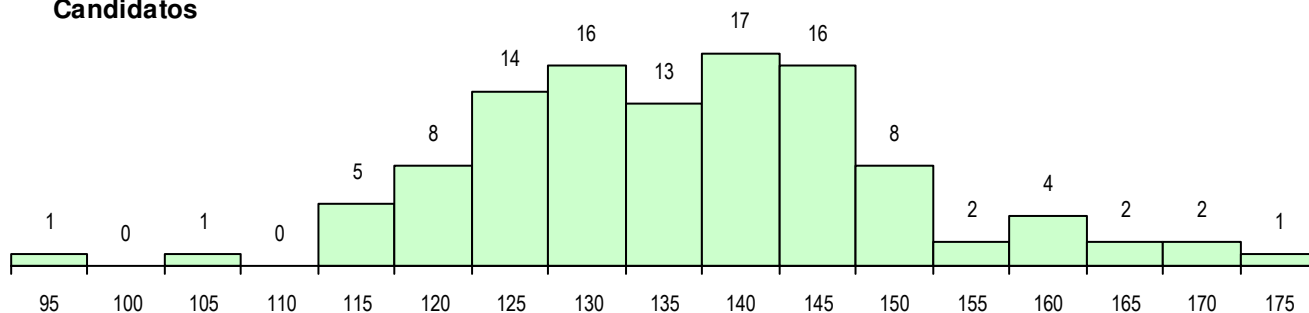

SEXO DOS CANDIDATOS

Sexo	Cands. %	Cols. %
Masc.	39 35	15 47
Femin.	71 65	17 53
Total	110	32

CURSO DO 12º ANO (15 mais frequentes)

Curso 12º ano	Cands. %	Cols. %
F62 Línguas e Humanidades	75 68	26 81
F60 Ciências e Tecnologias	16 15	5 16
F61 Ciências Socioeconómicas	5 5	0 0
966 Cursos EFA, Formações Modulares	2 2	0 0
C62 Línguas e Humanidades	2 2	0 0
R20 Técnico de Cozinha/Pastelaria	1 1	1 3
S67 Técnico de Cozinha/Pastelaria	1 1	0 0
P43 Técnico de Eletrónica, Automação e	1 1	0 0
P28 Técnico de Comunicação - Marketin	1 1	0 0
H85 Atividade Física e Desporto Adapta	1 1	0 0
G55 Ação Social (Portaria n.º 266/2013)	1 1	0 0
F70 Comunicação Audiovisual	1 1	0 0
F64 Artes Visuais	1 1	0 0
C81 Recorrente - Ciências Socioeconóm	1 1	0 0
003 3.º curso	1 1	0 0

MÉDIAS DOS COLOCADOS

Nota de candidatura	139.0
Prova de ingresso	131.6
Média do 12º ano	143.0
Média do 10º/11º ano	143.0

OPÇÕES EXCLUÍDAS

Nota candidatura (s/mínima)	0
Prova ingresso (não fez)	0
Prova ingresso (s/mínima)	0
Pré-requisito (não fez)	0

DISTRIBUIÇÕES DE NOTAS DE CANDIDATURA

Candidatos

Colocados