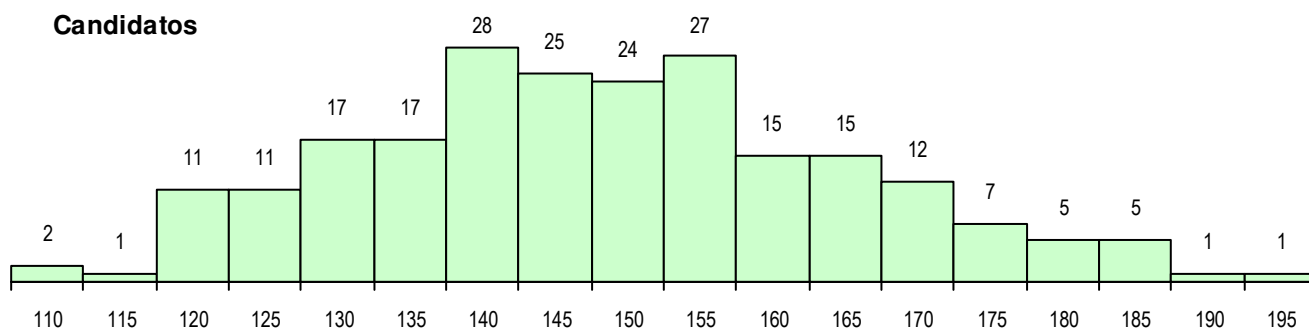

(15 mais frequentes)

MÉDIAS DOS COLOCADOS

Nota de candidatura	158.0
Prova de ingresso	145.0
Média do 12º ano	165.0
Média do 10º/11º ano	165.0

OPÇÕES EXCLUÍDAS

Nota candidatura (s/mínima)	0
Prova ingresso (não fez)	3
Prova ingresso (s/mínima)	0
Pré-requisito (não fez)	0

DISTRIBUIÇÕES DE NOTAS DE CANDIDATURA

Candidatos

Colocados