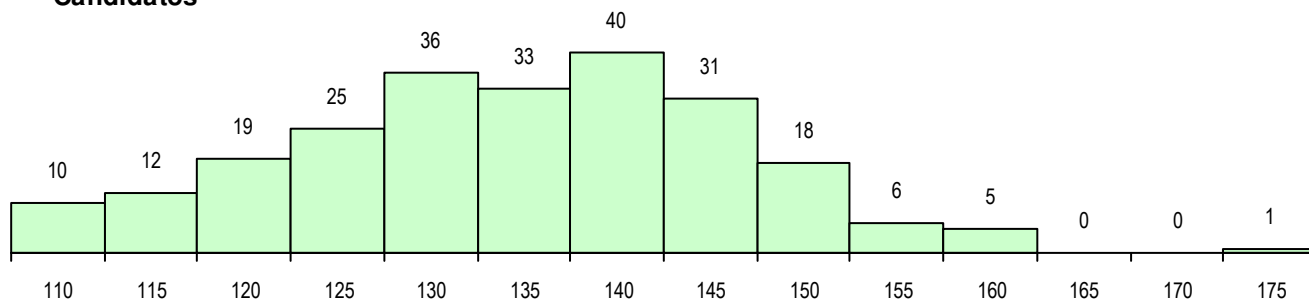

**SEXO DOS CANDIDATOS**

Sexo	Cands. %	Cols. %
Masc.	73 31	9 26
Femin.	163 69	25 74
<b>Total</b>	<b>236</b>	<b>34</b>

**CURSO DO 12º ANO (15 mais frequentes)**

Curso 12º ano	Cands. %	Cols. %
F62 Línguas e Humanidades	113 48	18 53
F60 Ciências e Tecnologias	20 8	3 9
F61 Ciências Socioeconómicas	20 8	3 9
C62 Línguas e Humanidades	18 8	2 6
950 Equivalências Estrangeiras (Decret	6 3	2 6
C80 Recorrente - Ciências e Tecnologia	5 2	0 0
966 Cursos EFA, Formações Modulares	4 2	1 3
C82 Recorrente - Línguas e Humanidad	4 2	0 0
P91 Técnico de Turismo	4 2	0 0
C60 Ciências e Tecnologias	4 2	0 0
F64 Artes Visuais	3 1	1 3
220 Ens. Sec. Recorrente (Todos os Cu	3 1	0 0
P28 Técnico de Comunicação - Marketin	3 1	0 0
C81 Recorrente - Ciências Socioeconóm	3 1	0 0
R05 Técnico de Apoio à Gestão Desporti	2 1	1 3

**MÉDIAS DOS COLOCADOS**

Nota de candidatura	141.8
Prova de ingresso	136.8
Média do 12º ano	146.8
Média do 10º/11º ano	146.8

**OPÇÕES EXCLUÍDAS**

Nota candidatura (s/mínima)	1
Prova ingresso (não fez)	2
Prova ingresso (s/mínima)	0
Pré-requisito (não fez)	0

**DISTRIBUIÇÕES DE NOTAS DE CANDIDATURA**

**Candidatos**

**Colocados**