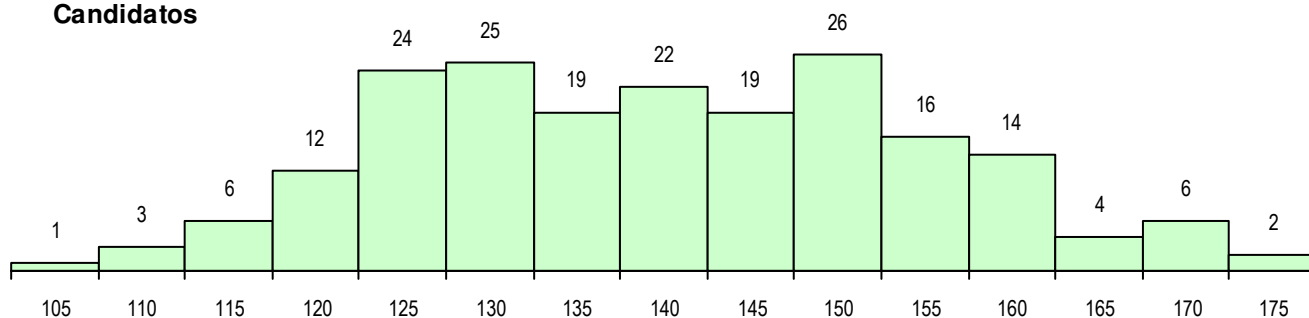

SEXO DOS CANDIDATOS

Sexo	Cands. %	Cols. %
Masc.	173 87	20 83
Femin.	26 13	4 17
Total	199	24

CURSO DO 12º ANO (15 mais frequentes)

Curso 12º ano	Cands. %	Cols. %
F60 Ciências e Tecnologias	148 74	19 79
F61 Ciências Socioeconómicas	23 12	0 0
C60 Ciências e Tecnologias	10 5	1 4
C61 Ciências Socioeconómicas	3 2	1 4
P56 Técnico de Gestão e Programação	3 2	0 0
950 Equivalências Estrangeiras (Decret	2 1	0 0
C80 Recorrente - Ciências e Tecnologia	2 1	0 0
966 Cursos EFA, Formações Modulares	1 1	1 4
610 Cursos de Educação e Formação (1 1	1 4
R79 Técnico de Informática - Instalação	1 1	1 4
940 Escolas estrangeiras em Portugal	1 1	0 0
900 Emigrantes	1 1	0 0
P53 Técnico de Gestão de Equipamento	1 1	0 0
P41 Técnico de Eletrónica e Telecomuni	1 1	0 0
C62 Línguas e Humanidades	1 1	0 0

MÉDIAS DOS COLOCADOS

Nota de candidatura	157.5
Prova de ingresso	155.7
Média do 12º ano	158.7
Média do 10º/11º ano	158.7

OPÇÕES EXCLUÍDAS

Nota candidatura (s/mínima)	0
Prova ingresso (não fez)	1
Prova ingresso (s/mínima)	0
Pré-requisito (não fez)	0

DISTRIBUIÇÕES DE NOTAS DE CANDIDATURA

Candidatos

Colocados