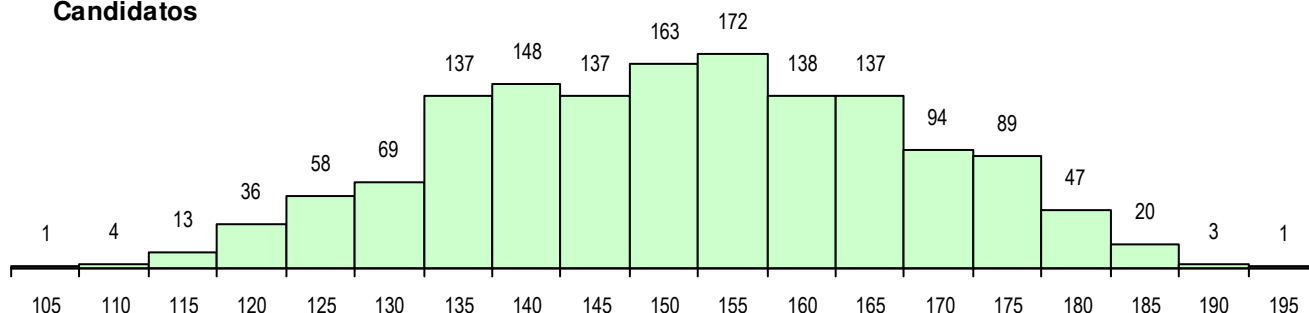

SEXO DOS CANDIDATOS

Sexo	Cands. %	Cols. %
Masc.	223 15	60 19
Femin.	1244 85	264 81
Total	1467	324

CURSO DO 12º ANO (15 mais frequentes)

Curso 12º ano	Cands. %	Cols. %
F60 Ciências e Tecnologias	1288 88	290 90
C60 Ciências e Tecnologias	32 2	7 2
P11 Técnico Auxiliar de Saúde	32 2	5 2
C80 Recorrente - Ciências e Tecnologia	19 1	4 1
966 Cursos EFA, Formações Modulares	15 1	4 1
610 Cursos de Educação e Formação (10 1	2 1
F62 Línguas e Humanidades	8 1	1 0
H14 Animação Sociodesportiva (VT)	6 0	2 1
950 Equivalências Estrangeiras (Decret	5 0	0 0
900 Emigrantes	4 0	1 0
S62 Técnico Auxiliar de Saúde	4 0	0 0
R15 Técnico de Desporto	4 0	0 0
P16 Técnico de Análise Laboratorial	3 0	2 1
F61 Ciências Socioeconómicas	3 0	2 1
F64 Artes Visuais	3 0	0 0

MÉDIAS DOS COLOCADOS

Nota de candidatura	151.5
Prova de ingresso	139.7
Média do 12º ano	159.3
Média do 10º/11º ano	159.3

OPÇÕES EXCLUÍDAS

Nota candidatura (s/mínima)	0
Prova ingresso (não fez)	5
Prova ingresso (s/mínima)	0
Pré-requisito (não fez)	0

DISTRIBUIÇÕES DE NOTAS DE CANDIDATURA

Candidatos

Colocados