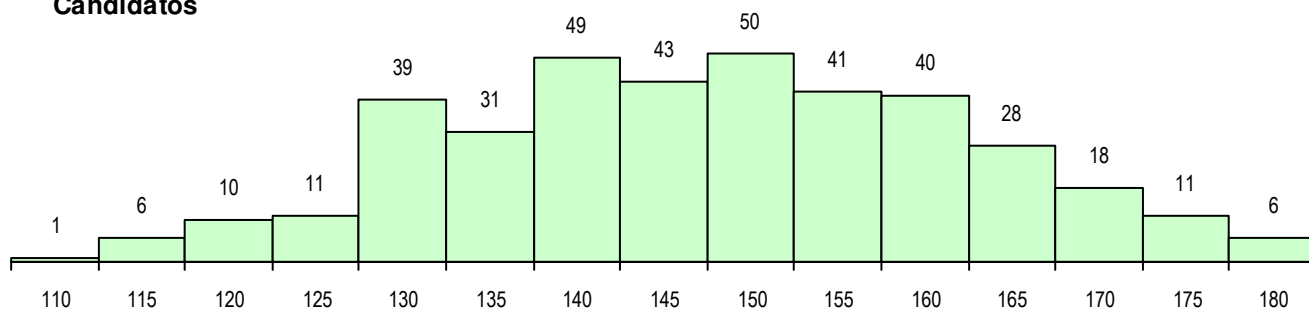

**SEXO DOS CANDIDATOS**

Sexo	Cands. %	Cols. %
Masc.	57 15	11 15
Femin.	327 85	60 85
<b>Total</b>	<b>384</b>	<b>71</b>

**CURSO DO 12º ANO (15 mais frequentes)**

Curso 12º ano	Cands. %	Cols. %
F60 Ciências e Tecnologias	344 90	65 92
C60 Ciências e Tecnologias	8 2	1 1
C80 Recorrente - Ciências e Tecnologia	5 1	1 1
P11 Técnico Auxiliar de Saúde	4 1	0 0
900 Emigrantes	3 1	1 1
950 Equivalências Estrangeiras (Decret	3 1	0 0
C62 Línguas e Humanidades	2 1	1 1
F64 Artes Visuais	2 1	0 0
H70 Técnico de Eletrónica e Telecomuni	1 0	1 1
C82 Recorrente - Línguas e Humanidad	1 0	1 1
C64 Artes Visuais	1 0	0 0
F62 Línguas e Humanidades	1 0	0 0
060 Ciências e Tecnologias (DL 74/200	1 0	0 0
H17 Biotecnologia (VT)	1 0	0 0
966 Cursos EFA, Formações Modulares	1 0	0 0

**MÉDIAS DOS COLOCADOS**

Nota de candidatura	152.6
Prova de ingresso	145.2
Média do 12º ano	160.0
Média do 10º/11º ano	160.0

**OPÇÕES EXCLUÍDAS**

Nota candidatura (s/mínima)	0
Prova ingresso (não fez)	3
Prova ingresso (s/mínima)	5
Pré-requisito (não fez)	0

**DISTRIBUIÇÕES DE NOTAS DE CANDIDATURA**

**Candidatos**

**Colocados**