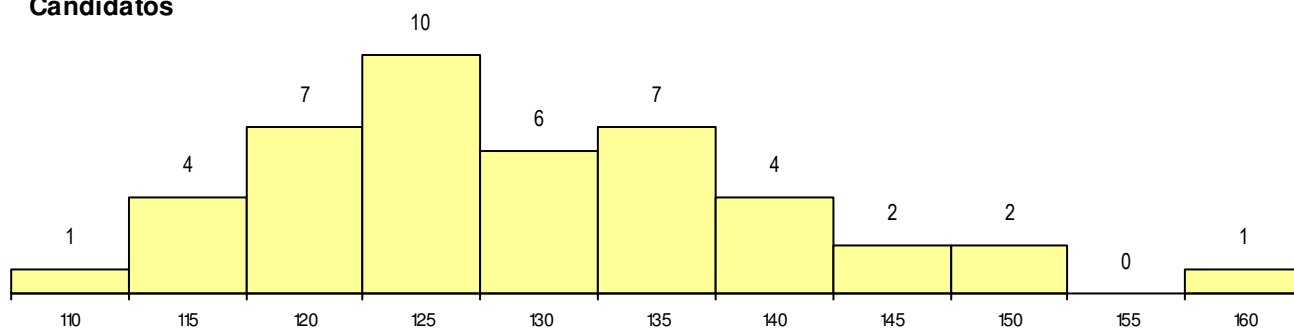

**SEXO DOS CANDIDATOS**

Sexo	Cands. %	Cols. %
Masc.	26 59	4 67
Femin.	18 41	2 33
<b>Total</b>	<b>44</b>	<b>6</b>

**CURSO DO 12º ANO**

Curso 12º ano	(15 mais frequentes)	
	Cands. %	Cols. %
F60 Ciências e Tecnologias	34 77	3 50
C82 Recorrente - Línguas e Humanidad	2 5	0 0
C80 Recorrente - Ciências e Tecnologia	2 5	0 0
950 Equivalências Estrangeiras (Decret	1 2	1 17
R72 Técnico de Geriatria	1 2	1 17
C60 Ciências e Tecnologias	1 2	1 17
966 Cursos EFA, Formações Modulares	1 2	0 0
R21 Técnico Comercial	1 2	0 0
P14 Técnico de Multimédia	1 2	0 0

**MÉDIAS dos Colocados**

Nota de candidatura	132.6
Prova de ingresso	113.5
Média do 12º ano	145.3
Média do 10º/11º ano	145.3

**DISTRIBUIÇÕES DE NOTAS DE CANDIDATURA**

**Candidatos**

**Colocados**