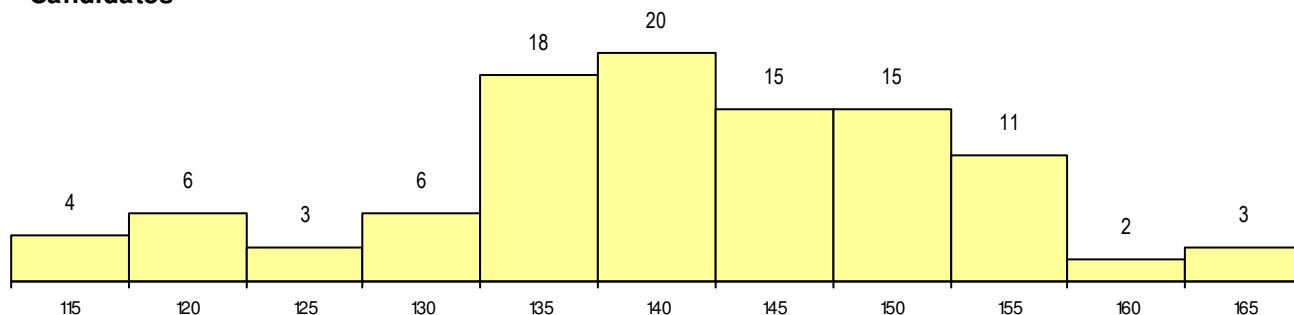

**SEXO DOS CANDIDATOS**

Sexo	Cands. %	Cols. %
Masc.	33 32	6 38
Femin.	70 68	10 63
<b>Total</b>	103	16

**CURSO DO 12º ANO**

Curso 12º ano	(15 mais frequentes)	
	Cands. %	Cols. %
F62 Línguas e Humanidades	55 53	5 31
F60 Ciências e Tecnologias	17 17	4 25
F61 Ciências Socioeconómicas	4 4	0 0
R17 Técnico em Animação de Turismo	3 3	0 0
950 Equivalências Estrangeiras (Decret	2 2	1 6
610 Cursos de Educação e Formação (	2 2	1 6
P91 Técnico de Turismo	2 2	1 6
966 Cursos EFA, Formações Modulares	2 2	0 0
P19 Técnico de Apoio Psicossocial	2 2	0 0
P51 Técnico de Gestão	1 1	1 6
F64 Artes Visuais	1 1	1 6
P14 Técnico de Multimédia	1 1	1 6
P21 Técnico de Audiovisuais	1 1	1 6
C80 Recorrente - Ciências e Tecnologia	1 1	0 0
P28 Técnico de Comunicação - Marketin	1 1	0 0

**MÉDIAS dos Colocados**

Nota de candidatura	150.9
Prova de ingresso	145.4
Média do 12º ano	153.9
Média do 10º/11º ano	153.9

**DISTRIBUIÇÕES DE NOTAS DE CANDIDATURA**

**Candidatos**

**Colocados**