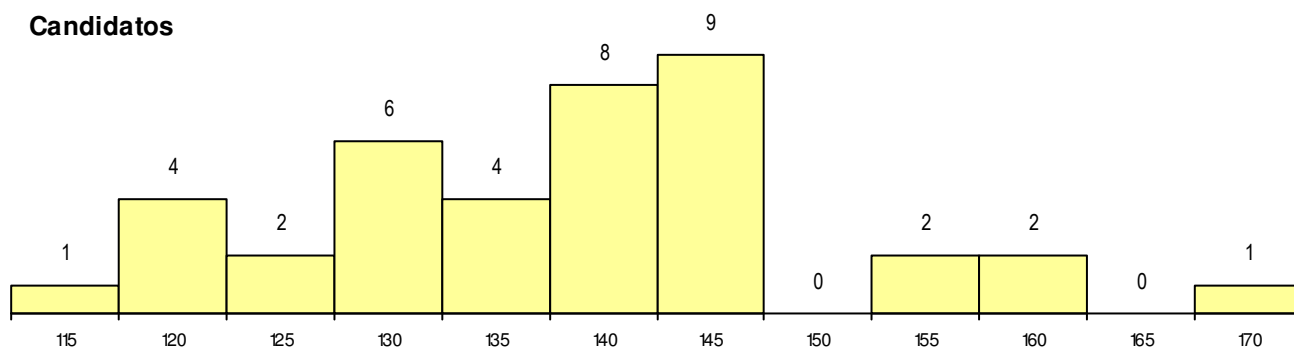

SEXO DOS CANDIDATOS

Sexo	Cands. %	Cols. %
Masc.	12 31	0 0
Femin.	27 69	8 100
Total	39	8

CURSO DO 12º ANO

(15 mais frequentes)

Curso 12º ano	Cands. %	Cols. %
F62 Línguas e Humanidades	22 56	3 38
F60 Ciências e Tecnologias	7 18	2 25
C81 Recorrente - Ciências Socioeconóm	2 5	0 0
610 Cursos de Educação e Formação (1 3	1 13
C62 Línguas e Humanidades	1 3	1 13
C60 Ciências e Tecnologias	1 3	1 13
602 Cursos técnico-profissionais (todos	1 3	0 0
966 Cursos EFA, Formações Modulares	1 3	0 0
P53 Técnico de Gestão de Equipamento	1 3	0 0
P11 Técnico Auxiliar de Saúde	1 3	0 0
F61 Ciências Socioeconómicas	1 3	0 0

MÉDIAS dos Colocados

Nota de candidatura	146.1
Prova de ingresso	137.8
Média do 12º ano	150.5
Média do 10º/11º ano	150.5

DISTRIBUIÇÕES DE NOTAS DE CANDIDATURA

Candidatos

Colocados