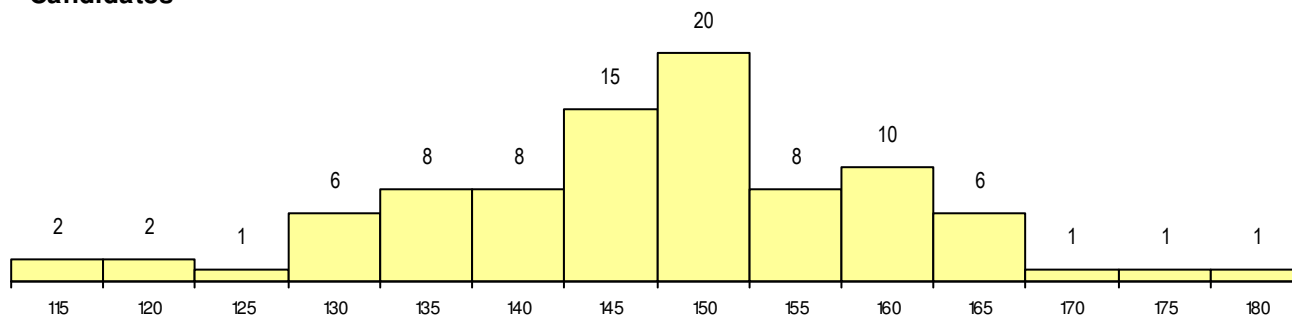

SEXO DOS CANDIDATOS

Sexo	Cands. %	Cols. %
Masc.	31 35	6 29
Femin.	58 65	15 71
Total	89	21

CURSO DO 12º ANO

Curso 12º ano	(15 mais frequentes)	
	Cands. %	Cols. %
F64 Artes Visuais	35 39	10 48
F60 Ciências e Tecnologias	34 38	8 38
F62 Línguas e Humanidades	5 6	0 0
C84 Recorrente - Artes Visuais	3 3	0 0
P36 Técnico de Desenho Digital 3D	2 2	1 5
F61 Ciências Socioeconómicas	2 2	1 5
C60 Ciências e Tecnologias	1 1	1 5
966 Cursos EFA, Formações Modulares	1 1	0 0
950 Equivalências Estrangeiras (Decret	1 1	0 0
U16 Técnico de Restaurante/Bar	1 1	0 0
R59 Técnico de Desenho da Construção	1 1	0 0
P14 Técnico de Multimédia	1 1	0 0
H66 Técnico de Desenho Digital 3D	1 1	0 0
F71 Design de Comunicação	1 1	0 0

MÉDIAS dos Colocados

Nota de candidatura	154.7
Prova de ingresso	157.7
Média do 12º ano	153.1
Média do 10º/11º ano	153.1

DISTRIBUIÇÕES DE NOTAS DE CANDIDATURA

Candidatos

Colocados