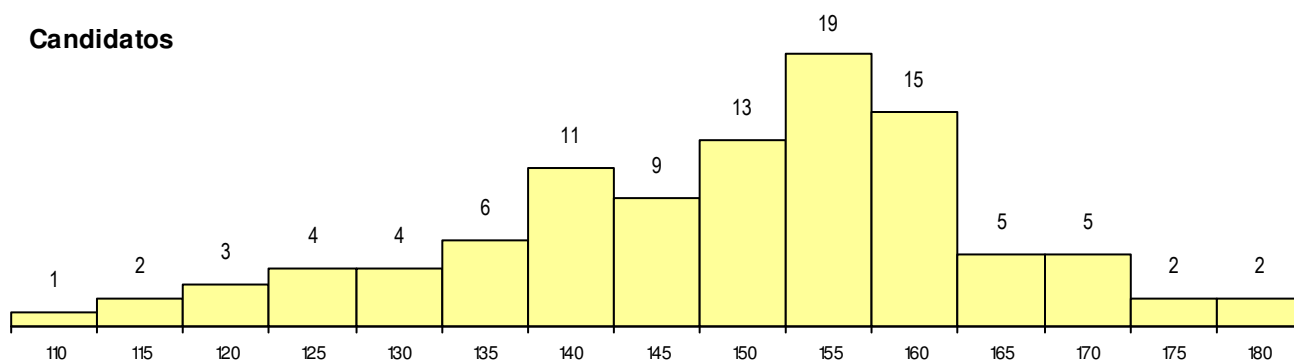

SEXO DOS CANDIDATOS

Sexo	Cands. %	Cols. %
Masc.	33 33	4 50
Femin.	68 67	4 50
Total	101	8

CURSO DO 12º ANO

Curso 12º ano	(15 mais frequentes)	
	Cands. %	Cols. %
F62 Línguas e Humanidades	60 59	6 75
F60 Ciências e Tecnologias	8 8	0 0
F64 Artes Visuais	6 6	1 13
C62 Línguas e Humanidades	4 4	0 0
P11 Técnico Auxiliar de Saúde	3 3	0 0
900 Emigrantes	2 2	1 13
950 Equivalências Estrangeiras (Decret	2 2	0 0
C64 Artes Visuais	2 2	0 0
F61 Ciências Socioeconómicas	2 2	0 0
P59 Técnico de Informática de Gestão	1 1	0 0
C80 Recorrente - Ciências e Tecnologia	1 1	0 0
C81 Recorrente - Ciências Socioeconóm	1 1	0 0
P56 Técnico de Gestão e Programação	1 1	0 0
966 Cursos EFA, Formações Modulares	1 1	0 0
P77 Técnico de Receção	1 1	0 0

MÉDIAS dos Colocados

Nota de candidatura	163.3
Prova de ingresso	171.1
Média do 12º ano	155.4
Média do 10º/11º ano	155.4

DISTRIBUIÇÕES DE NOTAS DE CANDIDATURA

Candidatos

Colocados