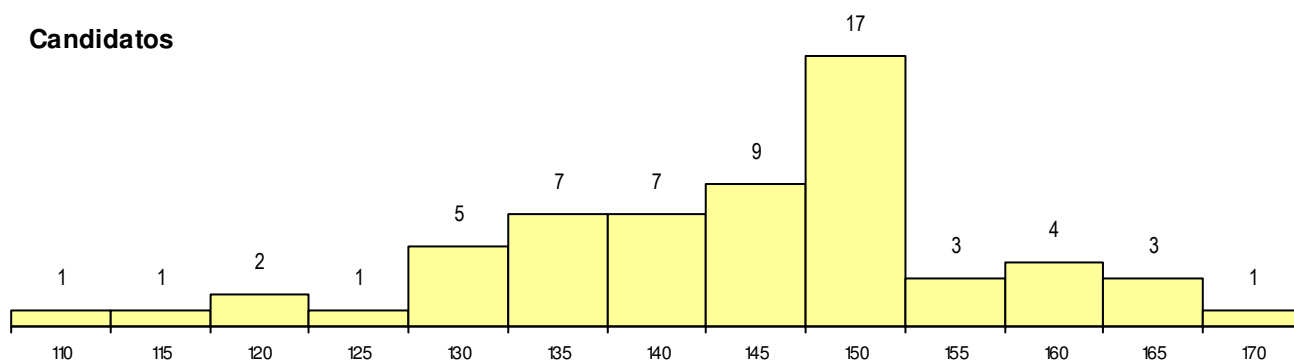

SEXO DOS CANDIDATOS

Sexo	Cands. %	Cols. %
Masc.	23 38	7 44
Femin.	38 62	9 56
Total	61	16

CURSO DO 12º ANO

Curso 12º ano	(15 mais frequentes)	
	Cands. %	Cols. %
F64 Artes Visuais	43 70	11 69
F62 Línguas e Humanidades	3 5	1 6
F60 Ciências e Tecnologias	2 3	1 6
950 Equivalências Estrangeiras (Decret	2 3	0 0
C64 Artes Visuais	2 3	0 0
T38 Técnico de Multimédia	1 2	1 6
P37 Técnico de Design	1 2	1 6
H66 Técnico de Desenho Digital 3D	1 2	1 6
966 Cursos EFA, Formações Modulares	1 2	0 0
610 Cursos de Educação e Formação (1 2	0 0
R12 Imagem Interativa (Instituto Jacob R	1 2	0 0
P39 Técnico de Design Gráfico	1 2	0 0
C84 Recorrente - Artes Visuais	1 2	0 0
C73 Produção Artística	1 2	0 0

MÉDIAS dos Colocados

Nota de candidatura	150.7
Prova de ingresso	154.1
Média do 12º ano	148.9
Média do 10º/11º ano	148.9

DISTRIBUIÇÕES DE NOTAS DE CANDIDATURA

Candidatos

Colocados