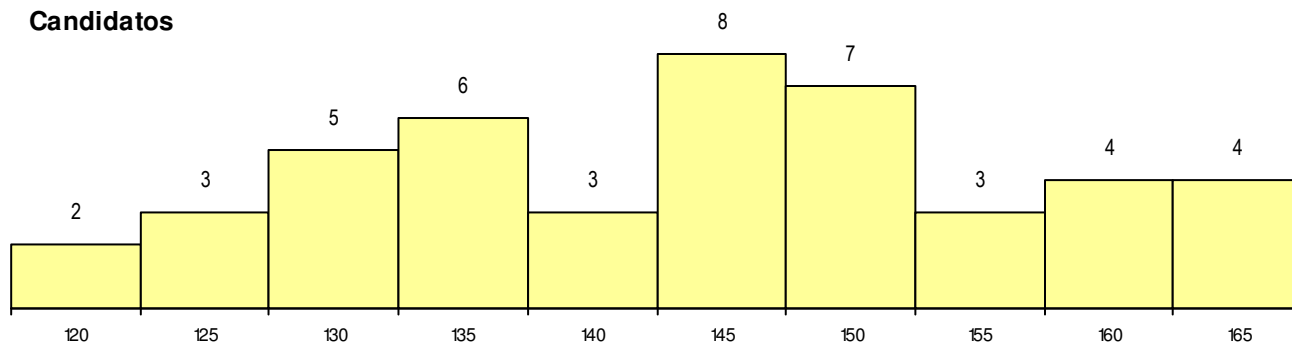

SEXO DOS CANDIDATOS

Sexo	Cands. %	Cols. %
Masc.	24 53	10 71
Femin.	21 47	4 29
Total	45	14

CURSO DO 12º ANO

(15 mais frequentes)

Curso 12º ano	Cands. %	Cols. %
F61 Ciências Socioeconómicas	31 69	10 71
F60 Ciências e Tecnologias	11 24	3 21
C61 Ciências Socioeconómicas	1 2	1 7
R25 Técnico de Informática - Sistemas	1 2	0 0
C80 Recorrente - Ciências e Tecnologia	1 2	0 0

MÉDIAS dos Colocados

Nota de candidatura	143.8
Prova de ingresso	128.7
Média do 12º ano	151.9
Média do 10º/11º ano	151.9

DISTRIBUIÇÕES DE NOTAS DE CANDIDATURA

Candidatos

Colocados