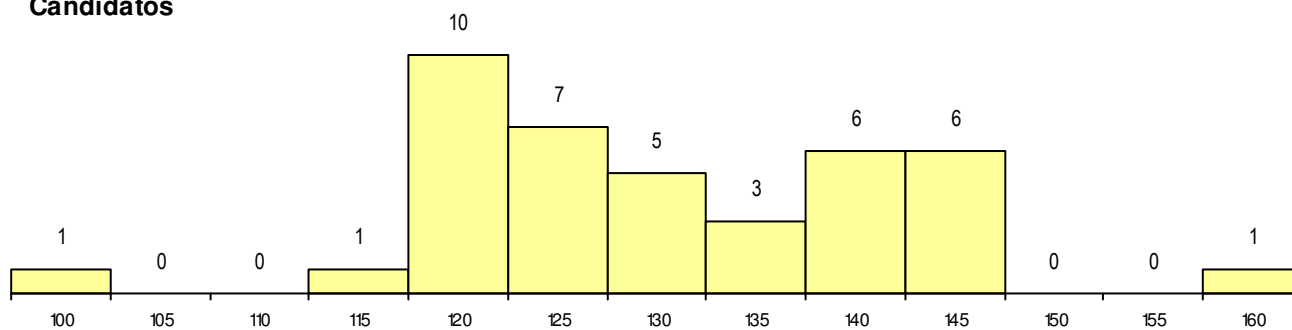

**SEXO DOS CANDIDATOS**

Sexo	Cands. %	Cols. %
Masc.	10 25	0 0
Femin.	30 75	5 100
<b>Total</b>	<b>40</b>	<b>5</b>

**CURSO DO 12º ANO**

Curso 12º ano	(15 mais frequentes)		
	Cands. %	Cols. %	
F62 Línguas e Humanidades	25 63	3 60	
F61 Ciências Socioeconómicas	4 10	0 0	
R15 Técnico de Desporto	3 8	0 0	
F60 Ciências e Tecnologias	2 5	2 40	
966 Cursos EFA, Formações Modulares	1 3	0 0	
R05 Técnico de Apoio à Gestão Desporti	1 3	0 0	
P09 Intérprete de Dança Contemporâne	1 3	0 0	
F64 Artes Visuais	1 3	0 0	
C80 Recorrente - Ciências e Tecnologia	1 3	0 0	
C62 Línguas e Humanidades	1 3	0 0	

**MÉDIAS dos Colocados**

Nota de candidatura	140.1
Prova de ingresso	134.2
Média do 12º ano	143.2
Média do 10º/11º ano	143.2

**DISTRIBUIÇÕES DE NOTAS DE CANDIDATURA**

**Candidatos**

**Colocados**