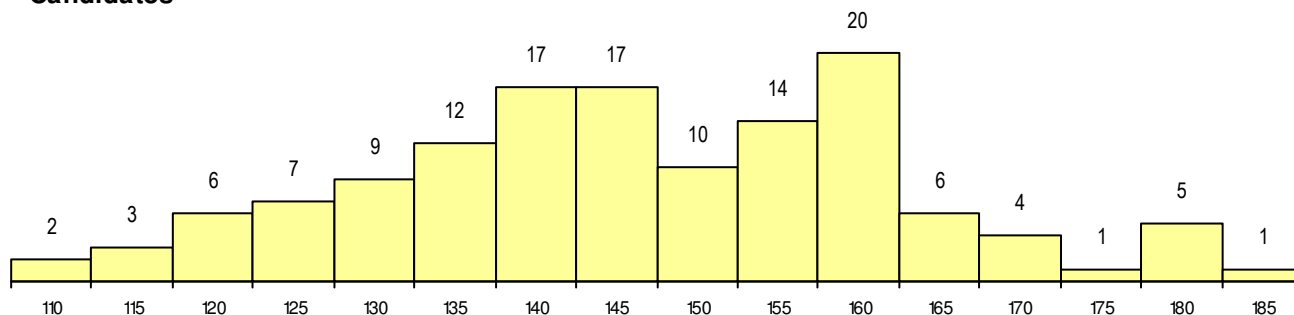

SEXO DOS CANDIDATOS

Sexo	Cands. %	Cols. %
Masc.	56 42	10 77
Femin.	78 58	3 23
Total	134	13

CURSO DO 12º ANO

Curso 12º ano	(15 mais frequentes)	
	Cands. %	Cols. %
F60 Ciências e Tecnologias	104 78	11 85
C60 Ciências e Tecnologias	8 6	0 0
H28 Análises Químico-Biológicas	3 2	0 0
C80 Recorrente - Ciências e Tecnologia	3 2	0 0
H17 Biotecnologia (VT)	2 1	2 15
C82 Recorrente - Línguas e Humanidad	2 1	0 0
950 Equivalências Estrangeiras (Decret	2 1	0 0
P09 Intérprete de Dança Contemporâne	1 1	0 0
P08 Instrumentista de Sopro e de Percu	1 1	0 0
966 Cursos EFA, Formações Modulares	1 1	0 0
P11 Técnico Auxiliar de Saúde	1 1	0 0
P14 Técnico de Multimédia	1 1	0 0
H13 Química, Ambiente e Qualidade (V	1 1	0 0
H04 Biotecnologia (VC)	1 1	0 0
900 Emigrantes	1 1	0 0

MÉDIAS dos Colocados

Nota de candidatura	166.5
Prova de ingresso	165.0
Média do 12º ano	167.9
Média do 10º/11º ano	167.9

DISTRIBUIÇÕES DE NOTAS DE CANDIDATURA

Candidatos

Colocados