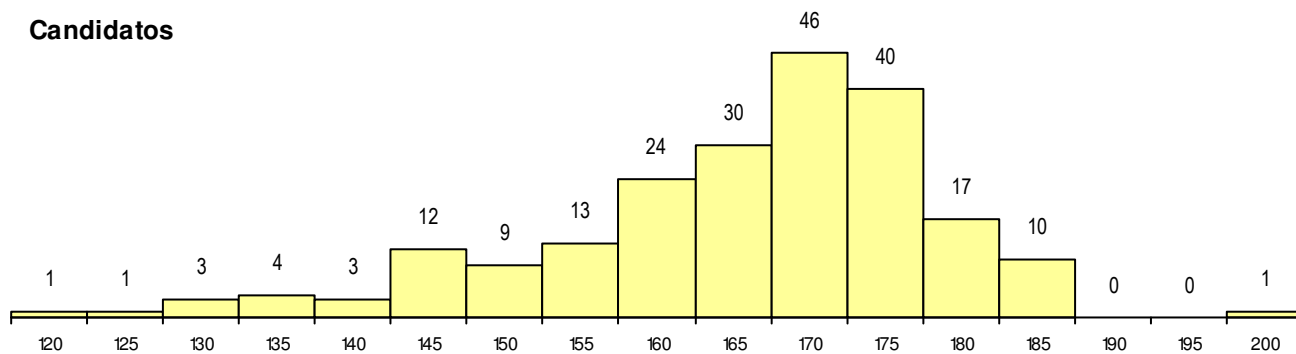

SEXO DOS CANDIDATOS

Sexo	Cands. %	Cols. %
Masc.	97 45	9 33
Femin.	117 55	18 67
Total	214	27

CURSO DO 12º ANO

Curso 12º ano	Cands. %	Cols. %
F61 Ciências Socioeconómicas	110 51	15 56
F60 Ciências e Tecnologias	83 39	9 33
C60 Ciências e Tecnologias	5 2	1 4
H18 Contabilidade e Gestão (VT)	3 1	1 4
C61 Ciências Socioeconómicas	2 1	1 4
950 Equivalências Estrangeiras (Decret	2 1	0 0
H22 Informática de Gestão (VT)	2 1	0 0
900 Emigrantes	1 0	0 0
H47 Contabilidade e Empreendedorismo	1 0	0 0
H33 Eletrónica, Telecomunicações e Co	1 0	0 0
H31 Contabilidade e Gestão Empresarial	1 0	0 0
H24 Marketing e Estratégia Empresarial	1 0	0 0
C81 Recorrente - Ciências Socioeconóm	1 0	0 0
C80 Recorrente - Ciências e Tecnologia	1 0	0 0

MÉDIAS dos Colocados

Nota de candidatura	180.3
Prova de ingresso	178.3
Média do 12º ano	182.2
Média do 10º/11º ano	182.2

DISTRIBUIÇÕES DE NOTAS DE CANDIDATURA

Candidatos

Colocados