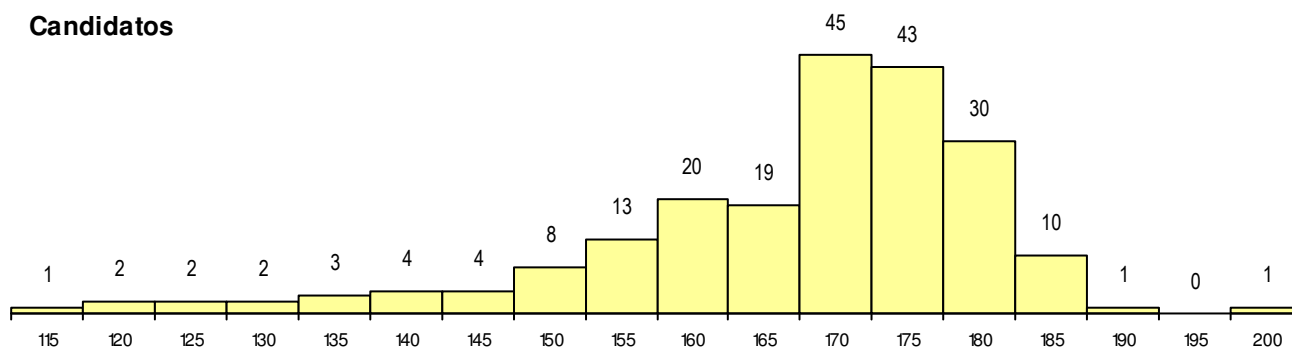

**SEXO DOS CANDIDATOS**

Sexo	Cands. %	Cols. %
Masc.	88 42	4 31
Femin.	120 58	9 69
<b>Total</b>	<b>208</b>	<b>13</b>

**CURSO DO 12º ANO**

Curso 12º ano	(15 mais frequentes)	
	Cands. %	Cols. %
F61 Ciências Socioeconómicas	94 45	4 31
F60 Ciências e Tecnologias	89 43	7 54
C60 Ciências e Tecnologias	6 3	1 8
H31 Contabilidade e Gestão Empresarial	4 2	0 0
C61 Ciências Socioeconómicas	3 1	0 0
H09 Informática de Gestão (VC)	2 1	1 8
950 Equivalências Estrangeiras (Decret	2 1	0 0
H24 Marketing e Estratégia Empresarial	2 1	0 0
H22 Informática de Gestão (VT)	2 1	0 0
900 Emigrantes	1 0	0 0
H18 Contabilidade e Gestão (VT)	1 0	0 0
C81 Recorrente - Ciências Socioeconóm	1 0	0 0
C80 Recorrente - Ciências e Tecnologia	1 0	0 0

**MÉDIAS dos Colocados**

Nota de candidatura	183.1
Prova de ingresso	182.2
Média do 12º ano	184.0
Média do 10º/11º ano	184.0

**DISTRIBUIÇÕES DE NOTAS DE CANDIDATURA**

**Candidatos**

**Colocados**